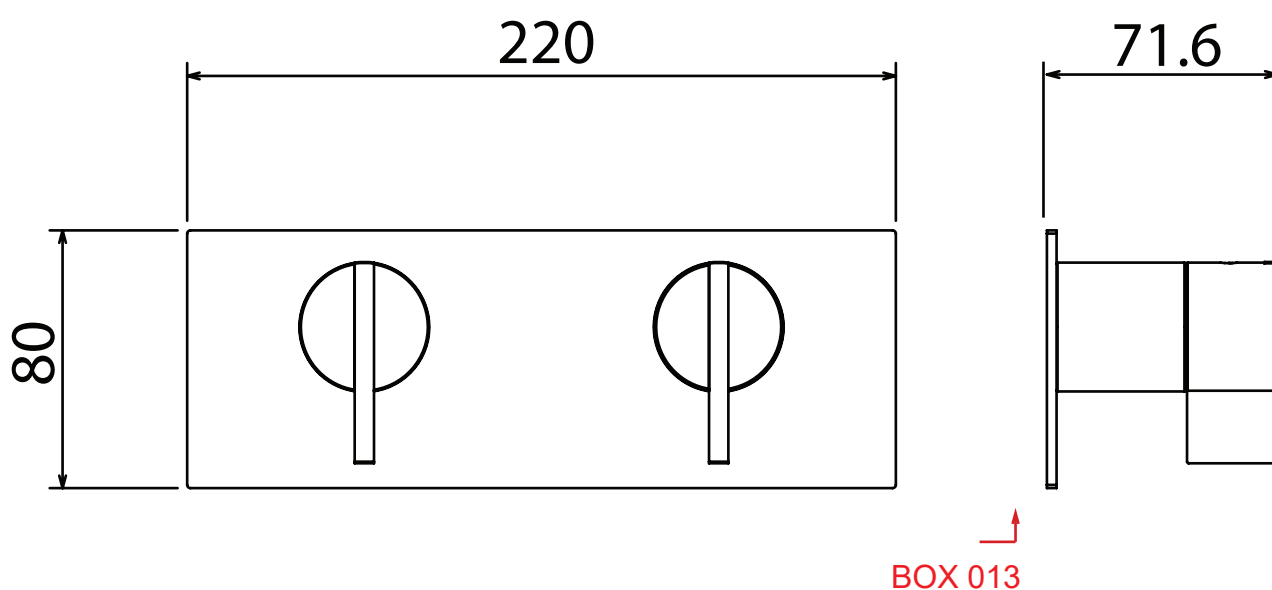

INSERT

INS 202

Bathtub/shower group to the wall with 2 ways diverter
Gruppo vasca/doccia a parete con deviatore 2 vie
Grupo bañera/ducha a pared con desviador 2 vías
Groupe baignoire/douche au mur avec derailleur 2 voies
Gruppe Wanne / Dusche-Gehäuse mit 2-Wege-Weiche