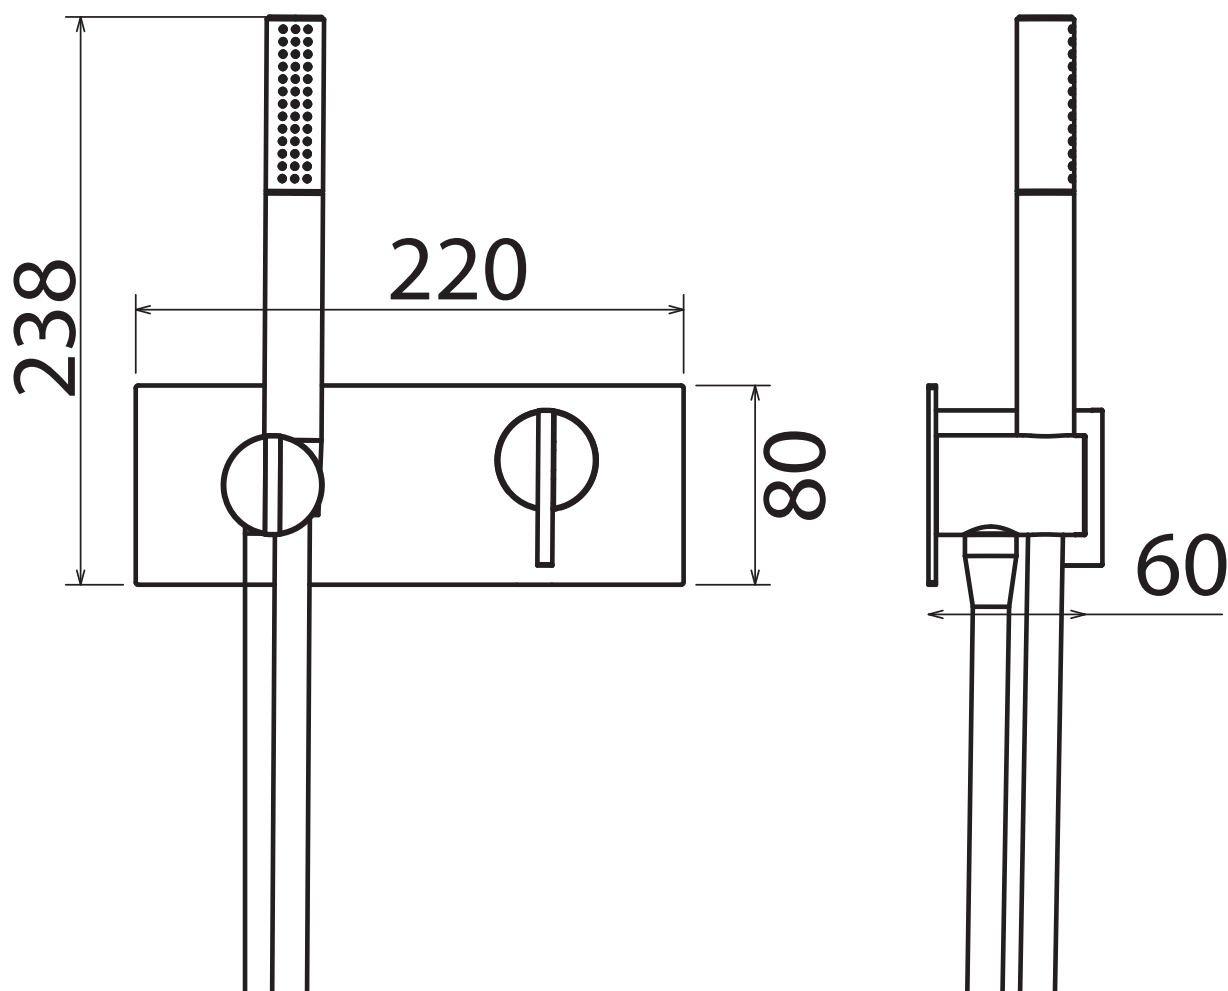

# INSERT

INS 200

Mixer for bathtub / shower with shower hand  
Miscelatore con doccino per vasca / doccia  
Mezcladora con ducha manual para bañera / ducha  
Mitigeur mural avec douchette pour baignoire / douche  
Mischbatterie mit Handbrause für Badewanne/Dusche

\*\* included DOC001, FEX001G