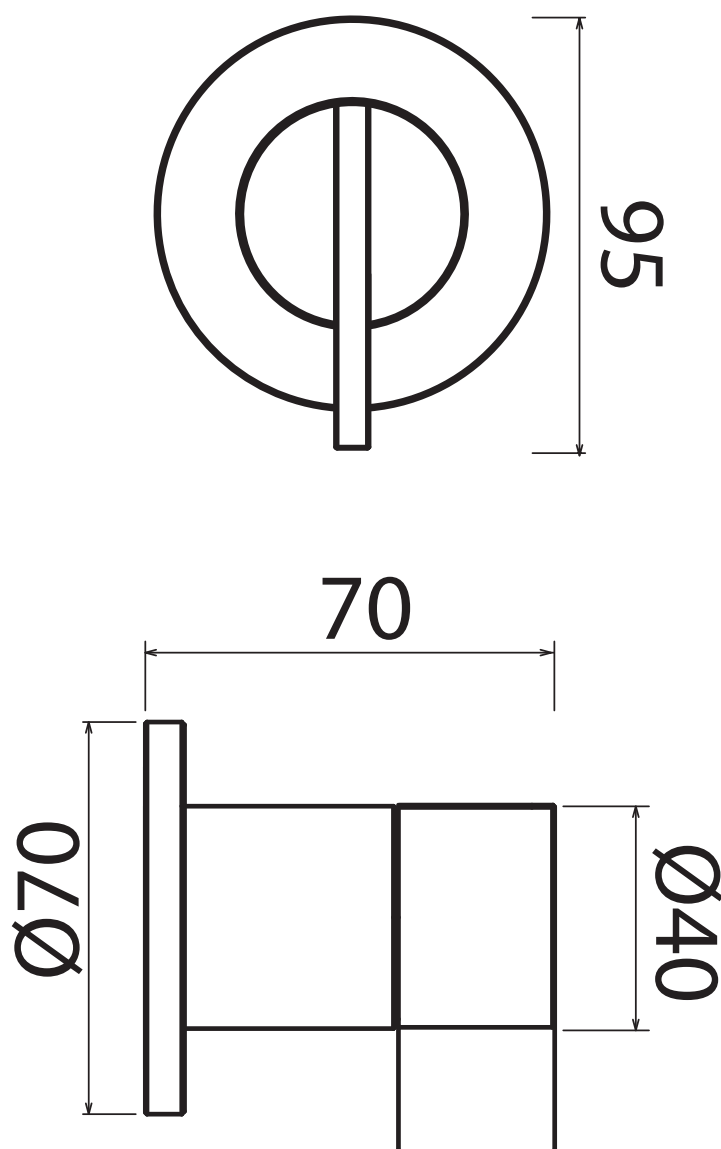

INSERT

INS 112

Open/close tap with 1/2" gas connections
Rubinetto apri/chiodi con attacchi da 1/2" gas
Grifo con apertura y cierre con conexiòn gas 1/2"
Robinet avec ouverture et fermeture avec prise 1/2"
Wandmontiertes Absperrvetil mit 1/2" Gasanschlüsse