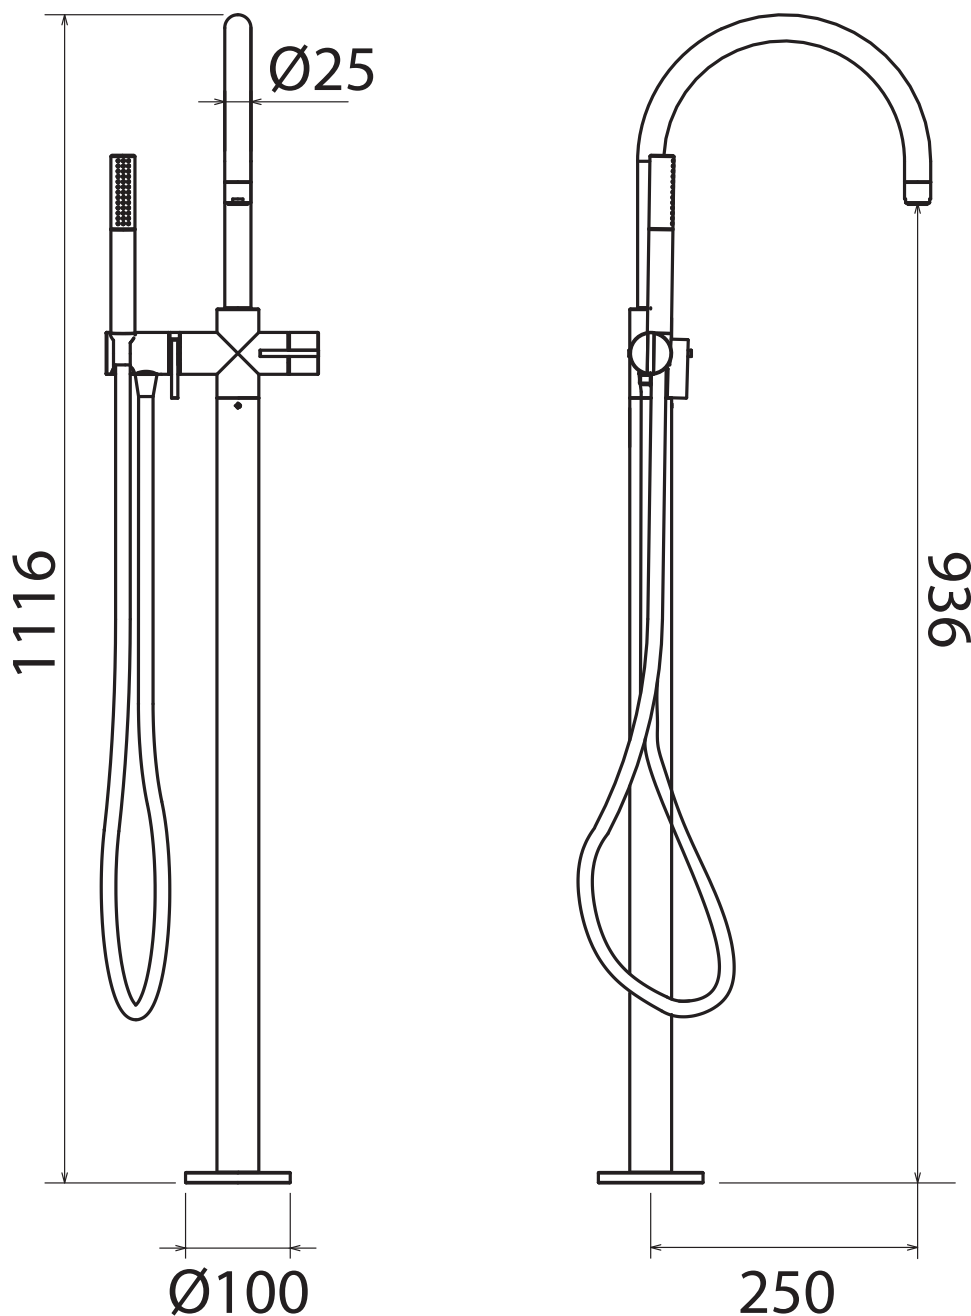

INSERT

INS 070

Freestanding mixer for bathtub with shower hand
Miscelatore a colonna per vasca completo di doccia
Mezclador de suelo para bañera con ducha manual
Mitigeur à colonne pour baignoire avec douchette
Stand-Mischbatterie für Badewanne mit Handbrause

Swiveling spout! / Canna orientabile!

** included DOC001, FEX001G