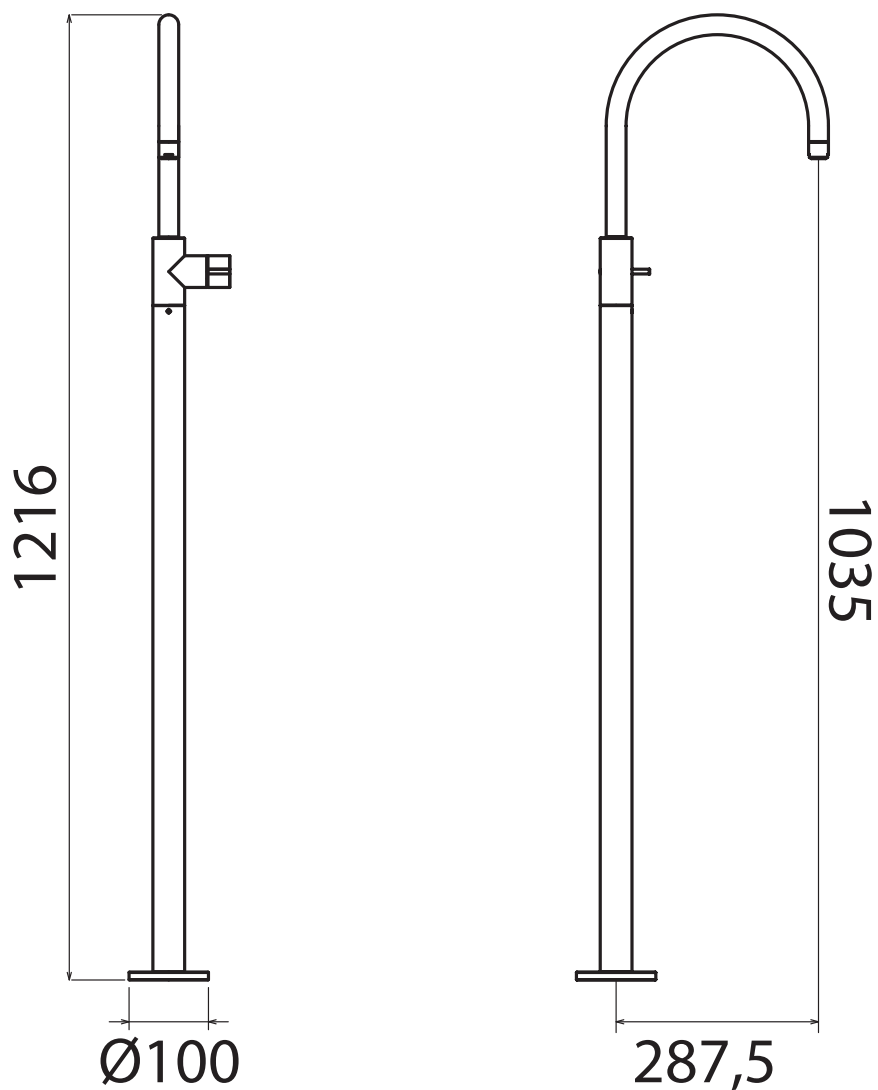

INSERT

INS 060

Freestanding mixer for basin
Miscelatore a colonna per lavabo
Mezclador freestanding para lavabo
Mitigeur à colonne pour lavabo
Stand-Mischbatterie für Waschbecken

Swiveling spout! / Canna orientabile!