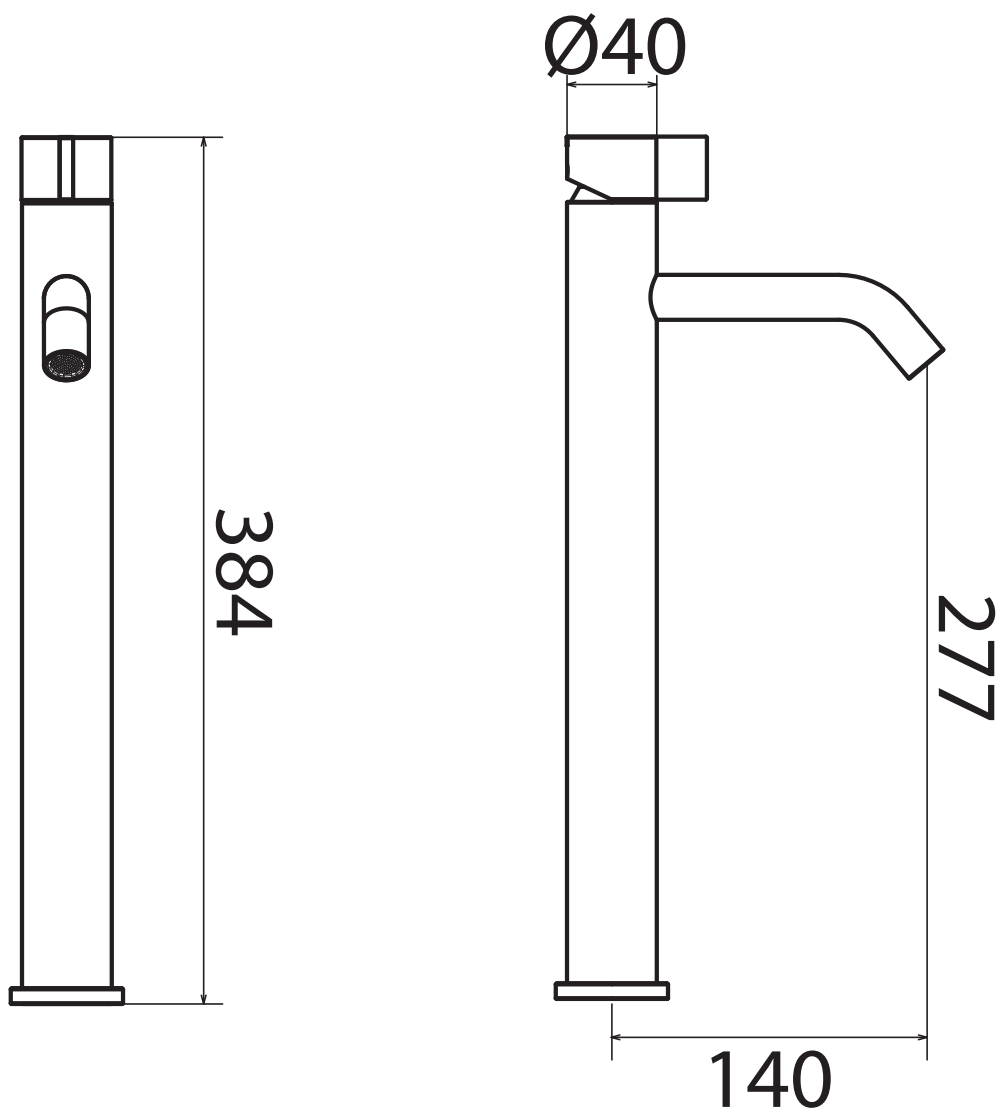

INSERT

INS 011

Top-mounted mixer for basin
Miscelatore lavabo da piano
Mezcladora de apoyo para lavabo
Mitigeur au plan pour lavabo
Aufsatz-Mischbatterie für Waschbecken