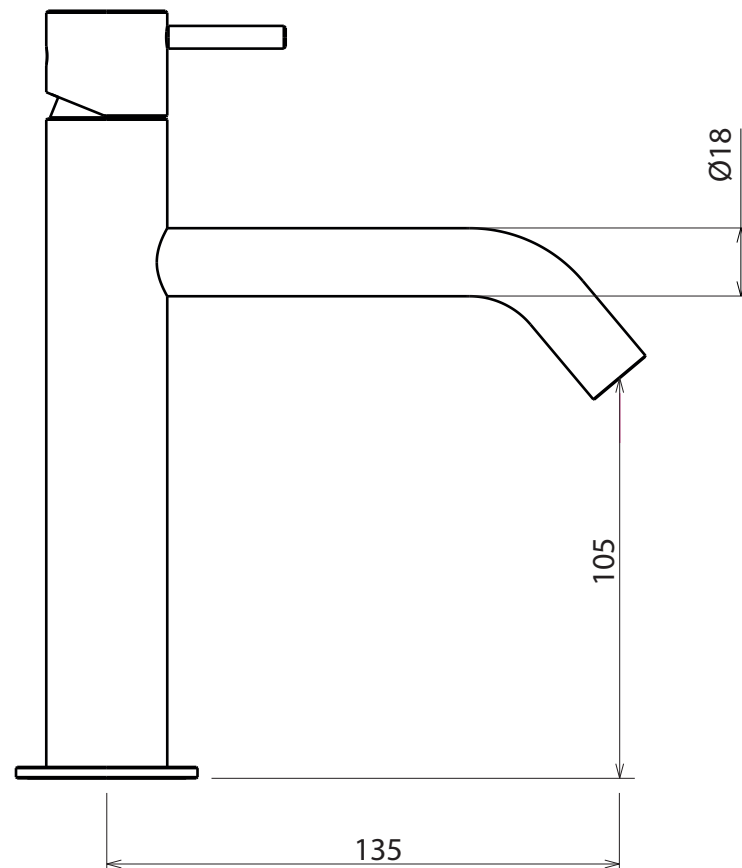

DEC 302

Miscelatore per lavabo
Mixer for basin

Acciaio inox AISI 316L - Stainless steel AISI 316L

FINITURE DISPONIBILI - AVAILABLE FINISHING

S: satinato - satin
L: lucido - polish
BKS: nero satinato - satin black
GDS: oro satinato - satin gold
PGS: oro rosa satinato - pink gold satin

RISPARMIO IDRICO: 5 lt/min (1,32 gal/min)
WATER SAVING: 5 lt/min (1,32 gal/min)

PULIZIA - CLEANING

TO USE

- sapone neutro (ph 5.5)
neutral soap (ph 5.5)

DO NOT
USE

- acido fluoridrico
hydrofluoric acid
- acido cloridrico e muriatico
cloric and muriatic acid
- ipoclorito di sodio
chlorine bleach

Documentazione di proprietà di LINKI SRL. Ogni riproduzione, anche parziale, è vietata. Nessun dato potrà essere comunicato a terzi senza preventiva autorizzazione dell'azienda.

Linki SRL si riserva il diritto di apportare in qualsiasi momento, senza preavviso, modifiche al prodotto al fine del suo miglioramento.

The complete documentation is the exclusive property of Linki Srl. Every duplicate, even partial, is completely forbidden. No data can be shared with third parties without previous Company authorization.

Linki SRL reserves the right to modify the product, any time and without previous notice, for the purpose of its improvement.

rev. 18-05-2020