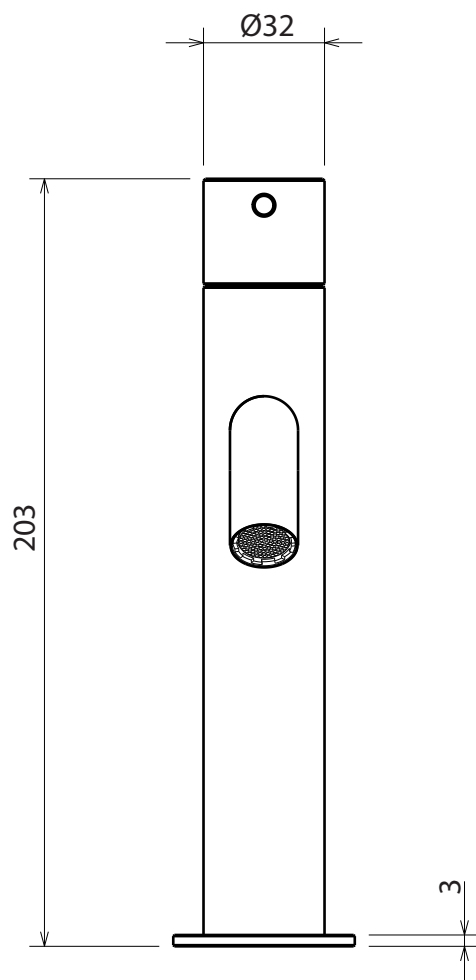

DEC 302

Miscelatore per lavabo
Mixer for basin

Acciaio inox AISI 316L - Stainless steel AISI 316L

FINITURE DISPONIBILI - AVAILABLE FINISHING

S: satinato - satin
L: lucido - polish
BKS: nero satinato - satin black
GDS: oro satinato - satin gold
PGS: oro rosa satinato - pink gold satin

RISPARMIO IDRICO: 5 lt/min (1,32 gal/min)
WATER SAVING: 5 lt/min (1,32 gal/min)

PULIZIA - CLEANING

TO USE

- sapone neutro (ph 5.5)
neutral soap (ph 5.5)

DO NOT
USE

- acido fluoridrico
hydrofluoric acid
- acido cloridrico e muriatico
cloric and muriatic acid
- ipoclorito di sodio
chlorine bleach

Documentazione di proprietà di LINKI SRL. Ogni riproduzione, anche parziale, è vietata. Nessun dato potrà essere comunicato a terzi senza preventiva autorizzazione dell'azienda.

Linki SRL si riserva il diritto di apportare in qualsiasi momento, senza preavviso, modifiche al prodotto al fine del suo miglioramento.

The complete documentation is the exclusive property of Linki Srl. Every duplicate, even partial, is completely forbidden. No data can be shared with third parties without previous Company authorization.

Linki SRL reserves the right to modify the product, any time and without previous notice, for the purpose of its improvement.

rev. 18-05-2020