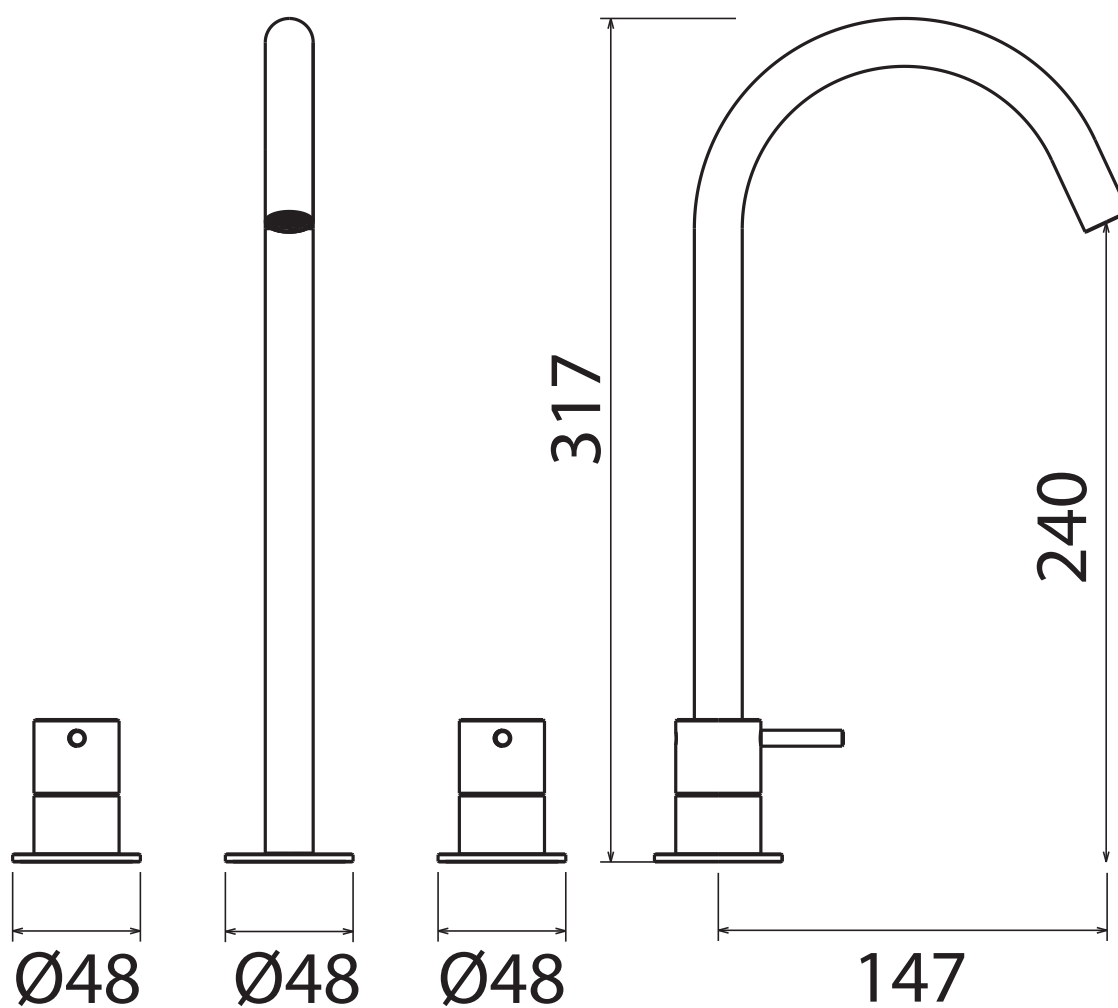

DEC

DEC 213

Three-hole mixer for washbasin with spout
Miscelatore 3 fori per lavabo con bocca erogazione
Mezclador para lavabo con 3 orificios y caño
Mitigeur lavabo 3 trous avec bec
Dreilochmischbatterie für Waschbecken mit Hahnauslauf