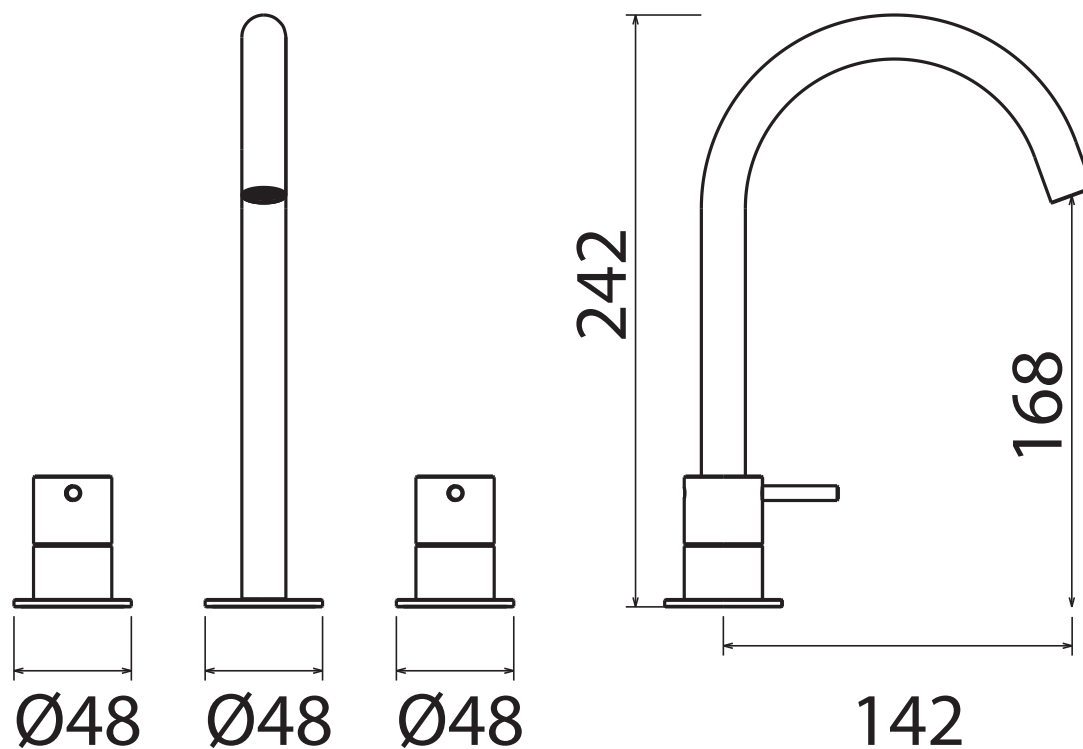

DEC

DEC 202

Three-hole mixer for washbasin with spout
Miscelatore 3 fori per lavabo con bocca erogazione
Mezclador para lavabo con 3 orificios y caño
Mitigeur lavabo 3 trous avec bec
Dreilochmischbatterie für Waschbecken mit Hahnauslauf