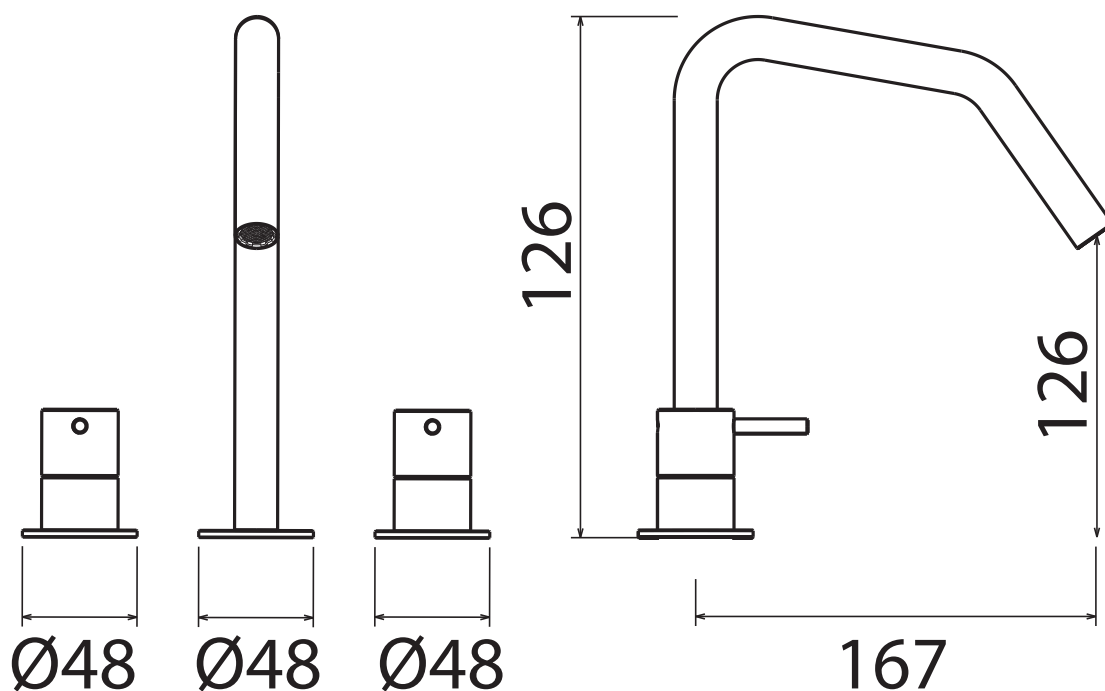

**DEC**

DEC 201

Three-hole mixer for washbasin with spout  
Miscelatore 3 fori per lavabo con bocca erogazione  
Mezclador para lavabo con 3 orificios y caño  
Mitigeur lavabo 3 trous avec bec  
Dreilochmischbatterie für Waschbecken mit Hahnauslauf