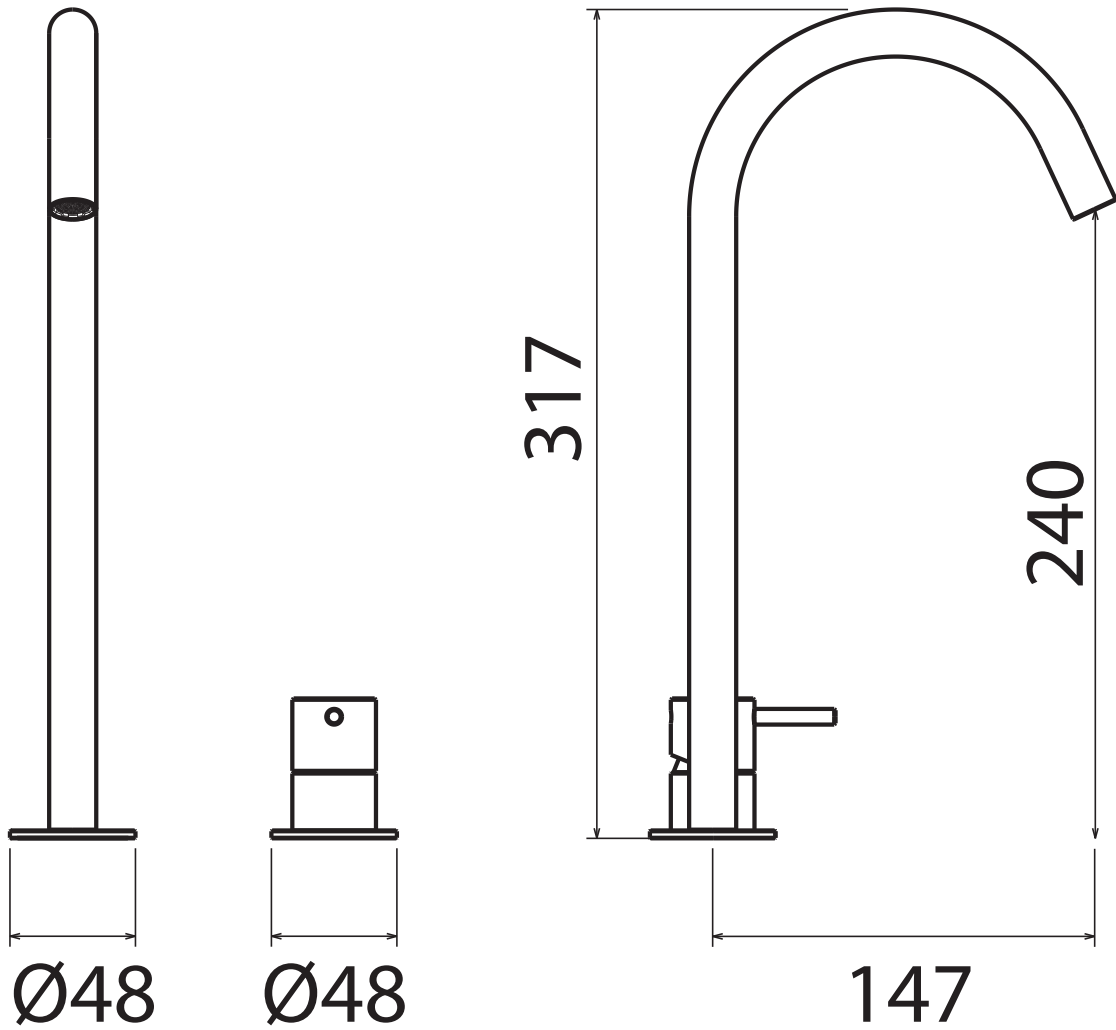

DEC

DEC 113

Two-hole mixer for washbasin with spout
Miscelatore 2 fori per lavabo con bocca erogazione
Mezclador para lavabo con 2 orificios y caño
Mitigeur lavabo 2 trous avec bec
Zweilochmischbatterie für Waschbecken mit Auslauf