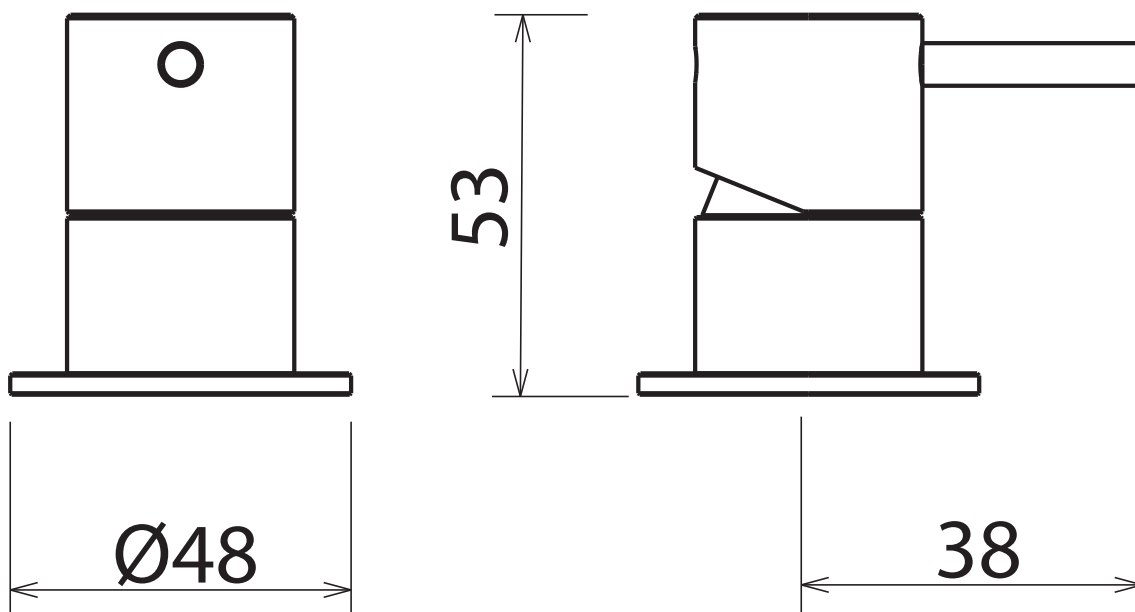

DEC

DEC 106

Top mounted mono-control mixer
Miscelatore monocomando da piano
Mezclador monomando de apoyo
Mitigeur monocommande sur plan
Aufsatz-Einhebelmischer