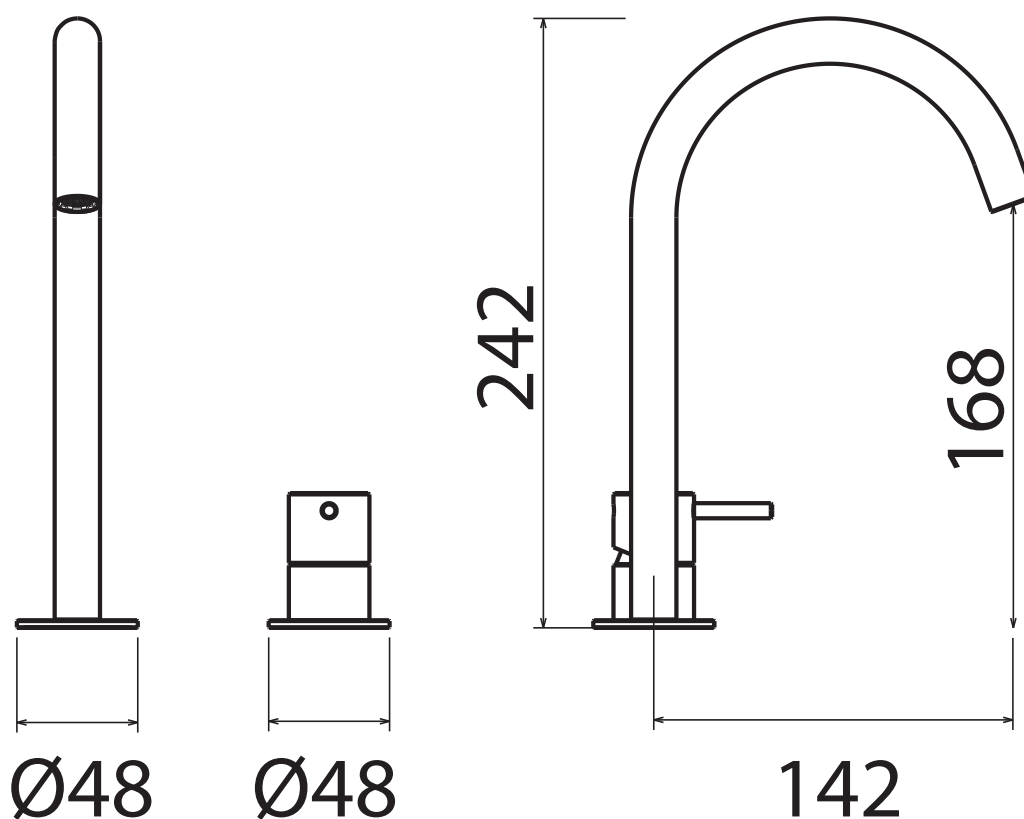

DEC

DEC 102

Two-hole mixer for washbasin with spout
Miscelatore 2 fori per lavabo con bocca erogazione
Mezclador para lavabo con 2 orificios y caño
Mitigeur lavabo 2 trous avec bec
Zweilochmischbatterie für Waschbecken mit Hahnauslauf