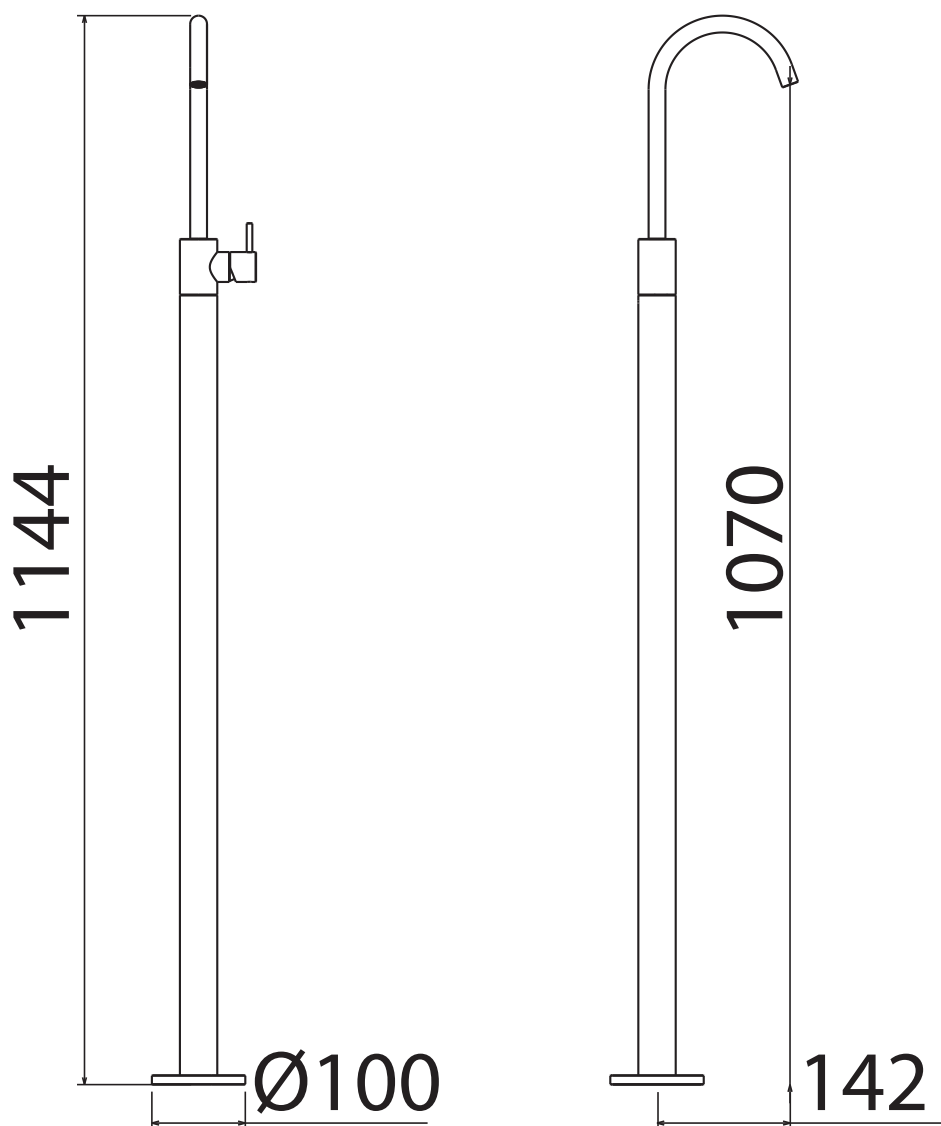

DEC

DEC 061

Swiveling spout! / Canna orientabile!

Freestanding mixer for basin
Miscelatore a colonna per lavabo
Mezclador freestanding para lavabo
Mitigeur à colonne pour lavabo
Stand-Mischbatterie für Waschbecken