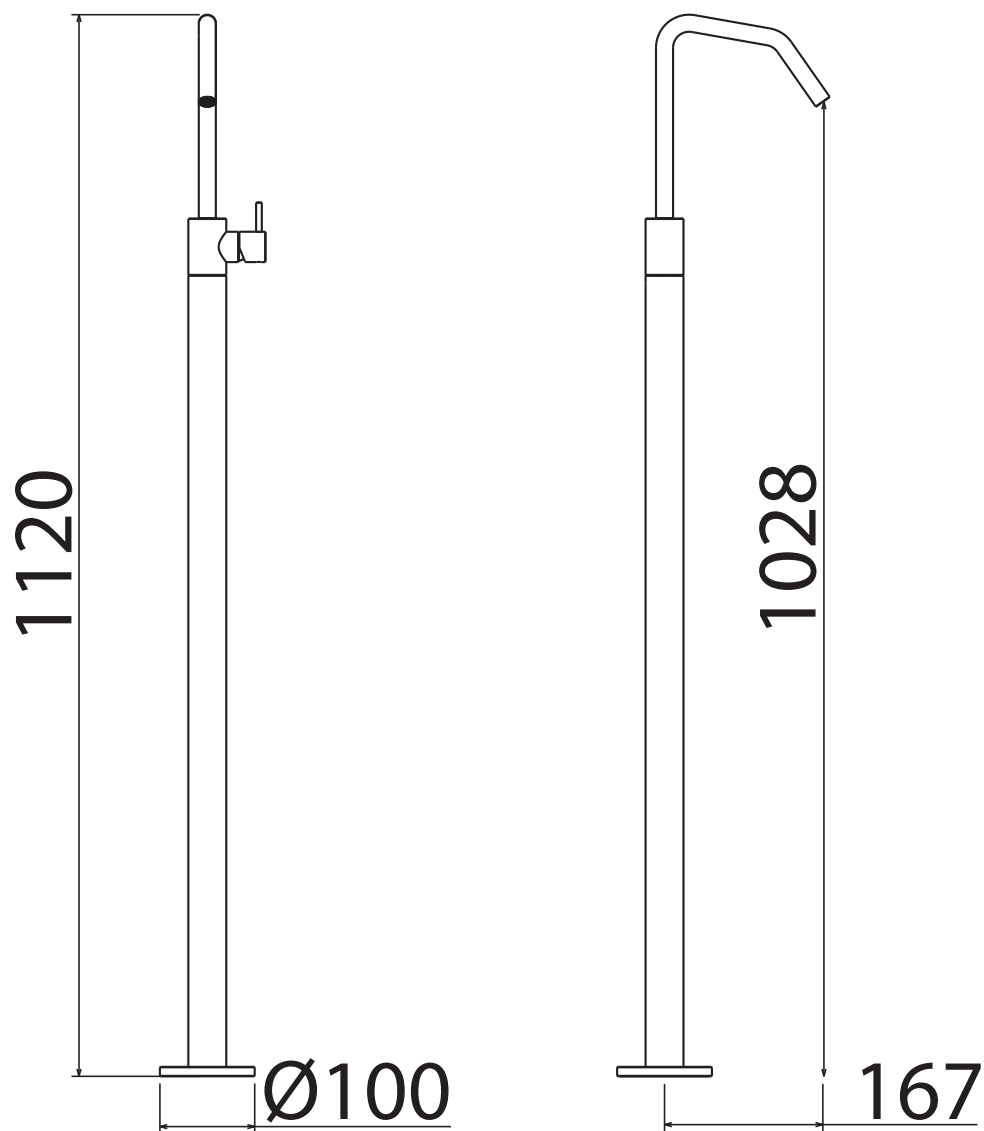

DEC

DEC 060

Swiveling spout! / Canna orientabile!

Freestanding mixer for basin
Miscelatore a colonna per lavabo
Mezclador freestanding para lavabo
Mitigeur à colonne pour lavabo
Stand-Mischbatterie für Waschbecken