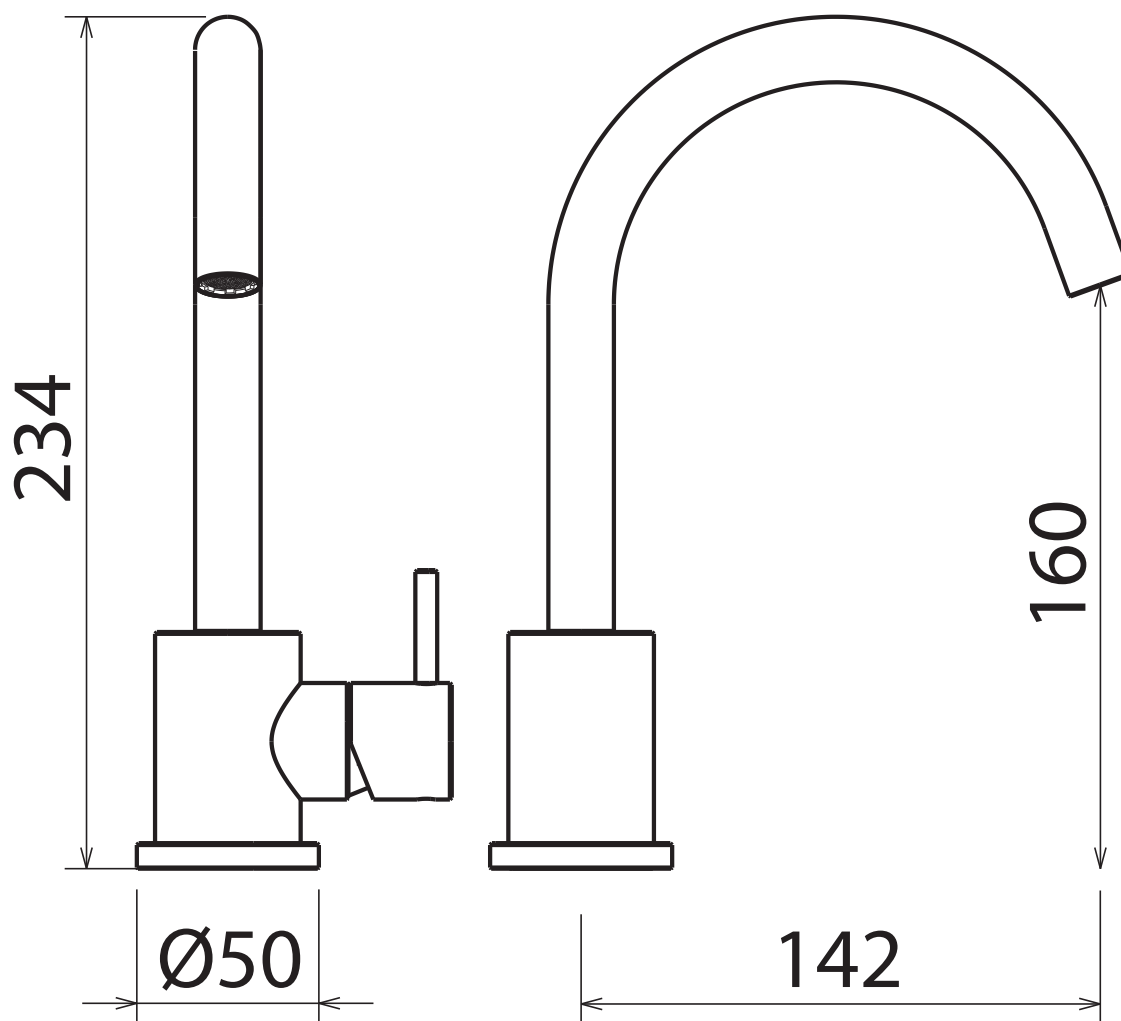

DEC

DEC 004

Mixer for washbasin with swiveling spout
Miscelatore lavabo con canna orientabile
Mezclador lavabo con caño orientable
Mitigeur lavabo avec bec réglable
Mischbatterie für Waschbecken mit schwenkbarem Hahnauslauf