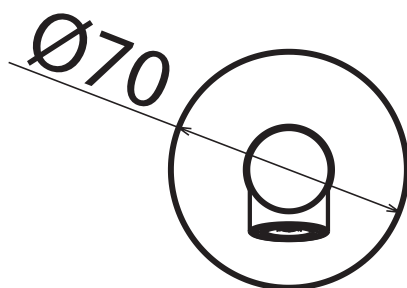

## CAN 252

---

---

Wall spout for bathtub  
Canna a parete per vasca  
Caño de pared para bañera  
Bec pour baignoire mural  
Wand Hahnauslauf für Badewanne