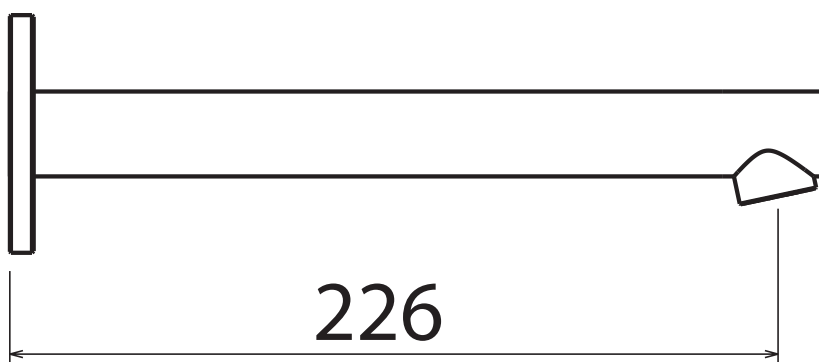

## CAN 252

---

---

Wall spout for bathtub  
Canna a parete per vasca  
Caño de pared para bañera  
Bec pour baignoire mural  
Wand Hahnauslauf für Badewanne