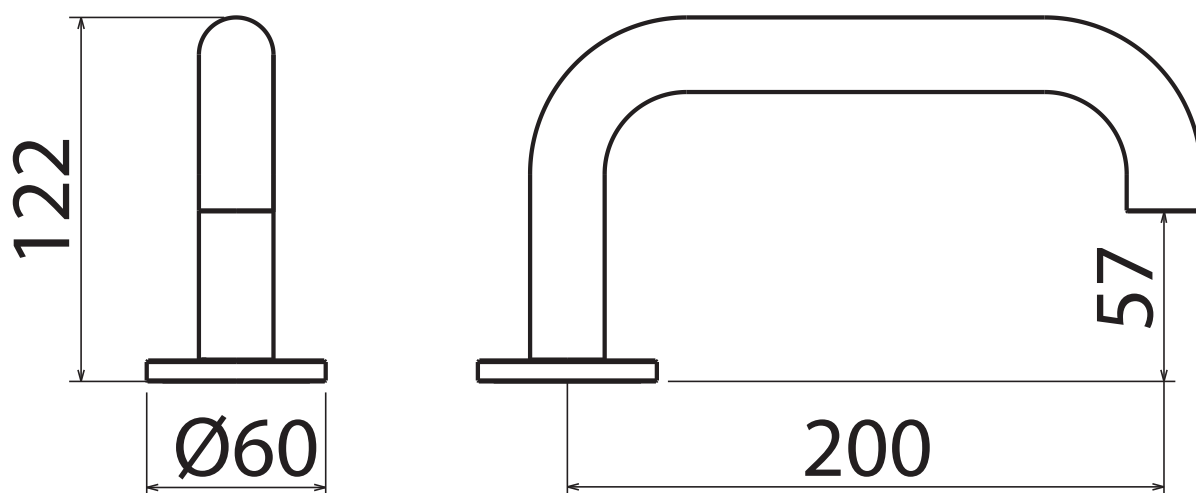

# CAN

CAN 208

---

---

Top-mounted bathtub spout  
Canna da piano per vasca  
Caño de apoyo para bañera  
Bec au plan pour baignoire  
Aufsatzhahnauslauf für Badewanne