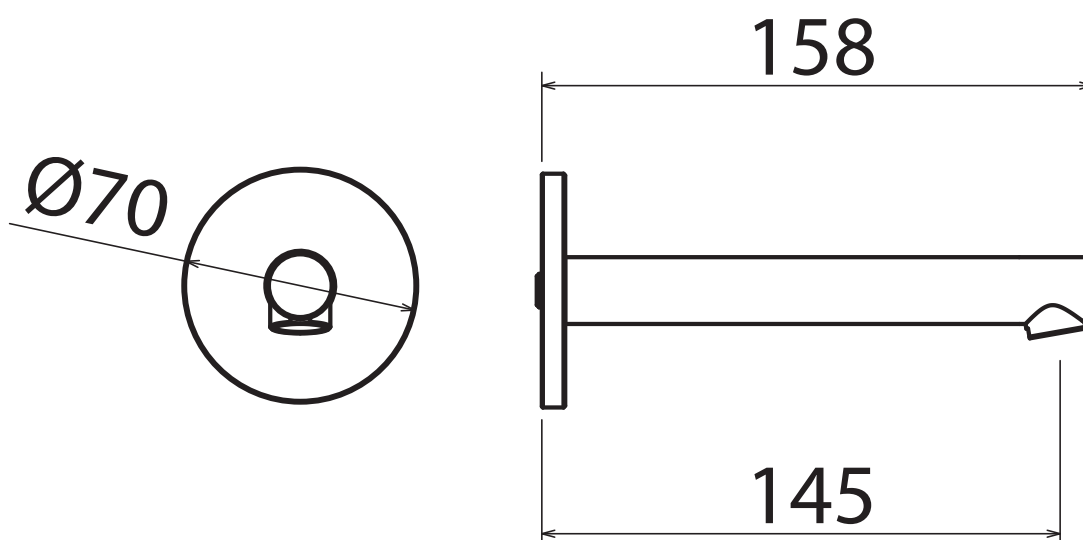

CAN

CAN 154

Wall spout
Canna a parete
Caño de pared
Bec à mur
Wand-Hahnauslauf