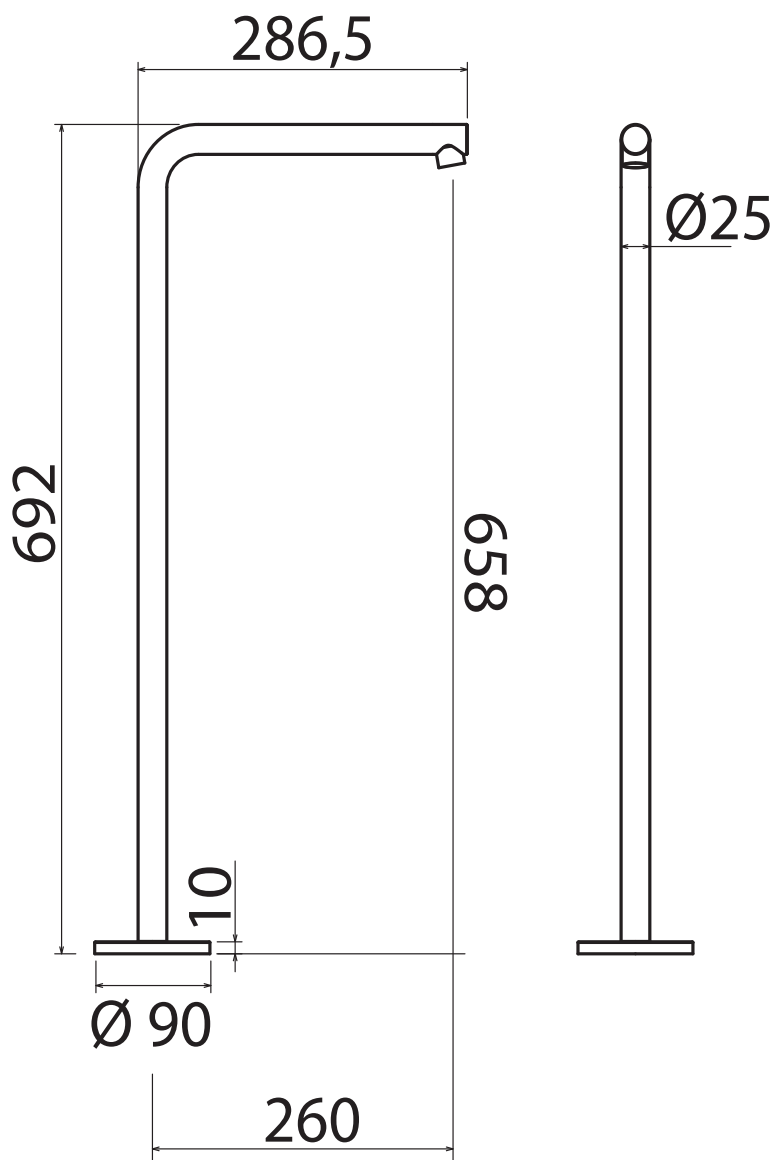

CAN

CAN 063

Freestanding spout for washbasin
Canna a colonna per lavabo
Caño freestanding para lavabo
Bec lavabo à colonne
Stand-Hahnauslauf für Waschbecken