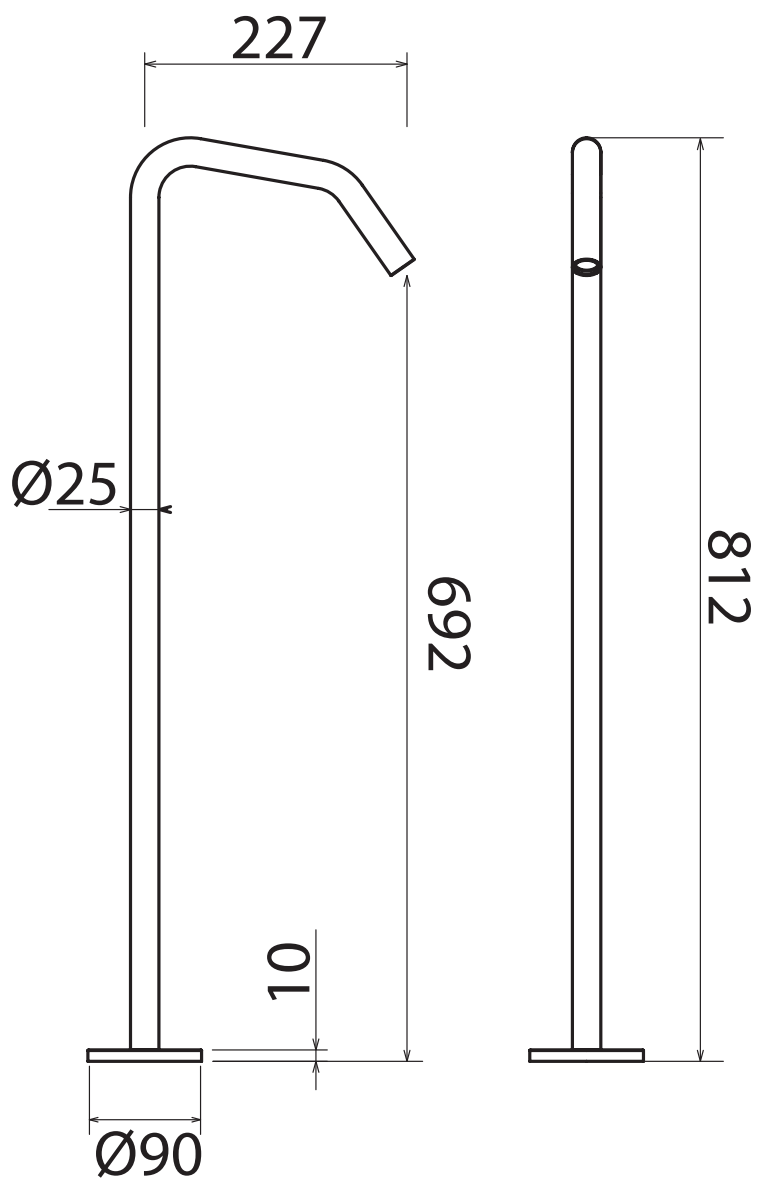

CAN

CAN 061

Freestanding spout for washbasin
Canna a colonna per lavabo
Caño freestanding para lavabo
Bec lavabo à colonne
Stand-Hahnauslauf für Waschbecken