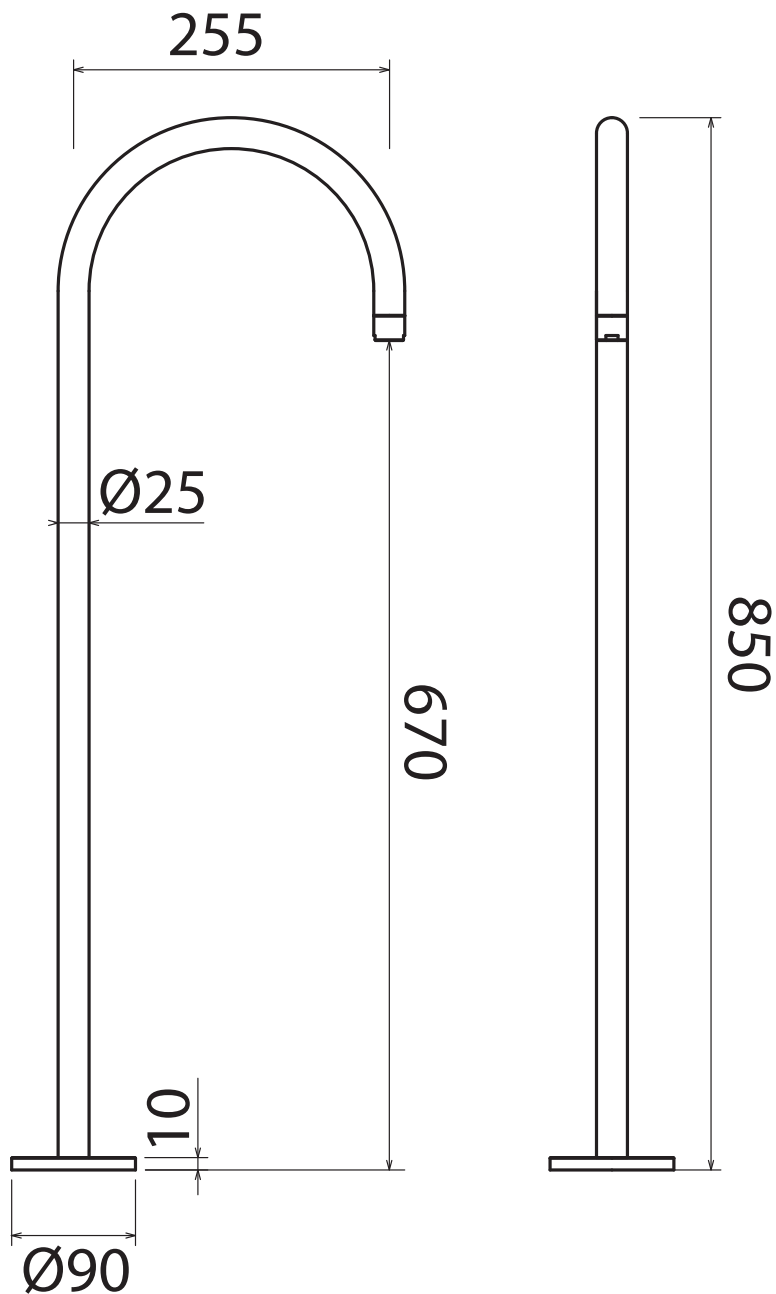

CAN

CAN 060

Freestanding spout for washbasin
Canna a colonna per lavabo
Caño freestanding para lavabo
Bec lavabo à colonne
Stand-Hahnauslauf für Waschbecken