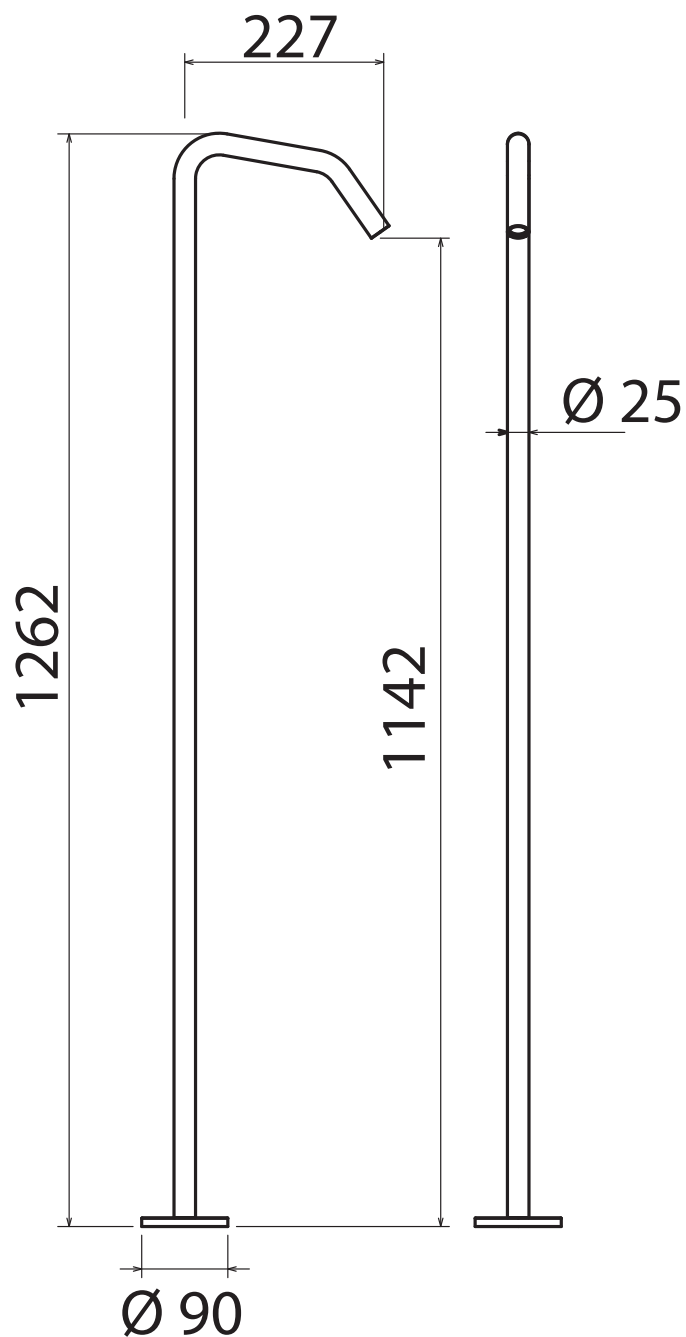

CAN

CAN 051

Freestanding spout for washbasin
Canna a colonna per lavabo
Caño freestanding para lavabo
Bec lavabo à colonne
Stand-Hahnauslauf für Waschbecken