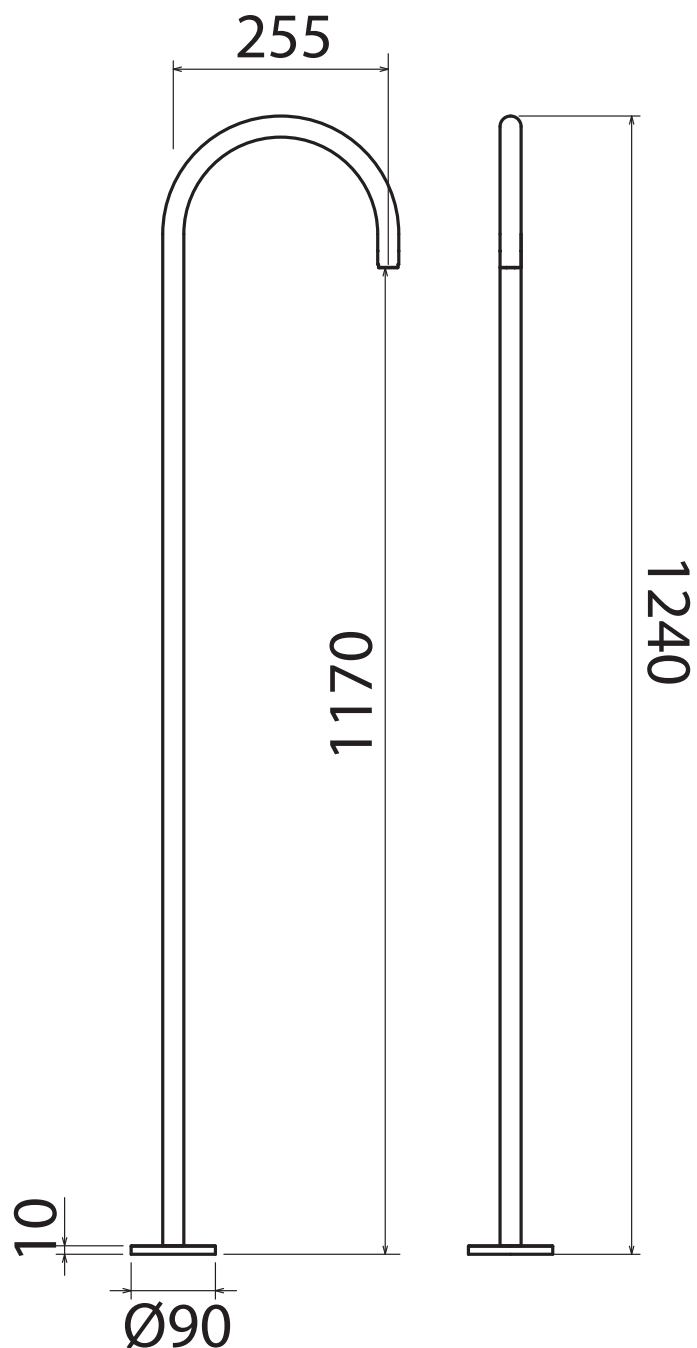

CAN

CAN 050

Freestanding spout for washbasin
Canna a colonna per lavabo
Caño freestanding para lavabo
Bec lavabo à colonne
Stand-Hahnauslauf für Waschbecken