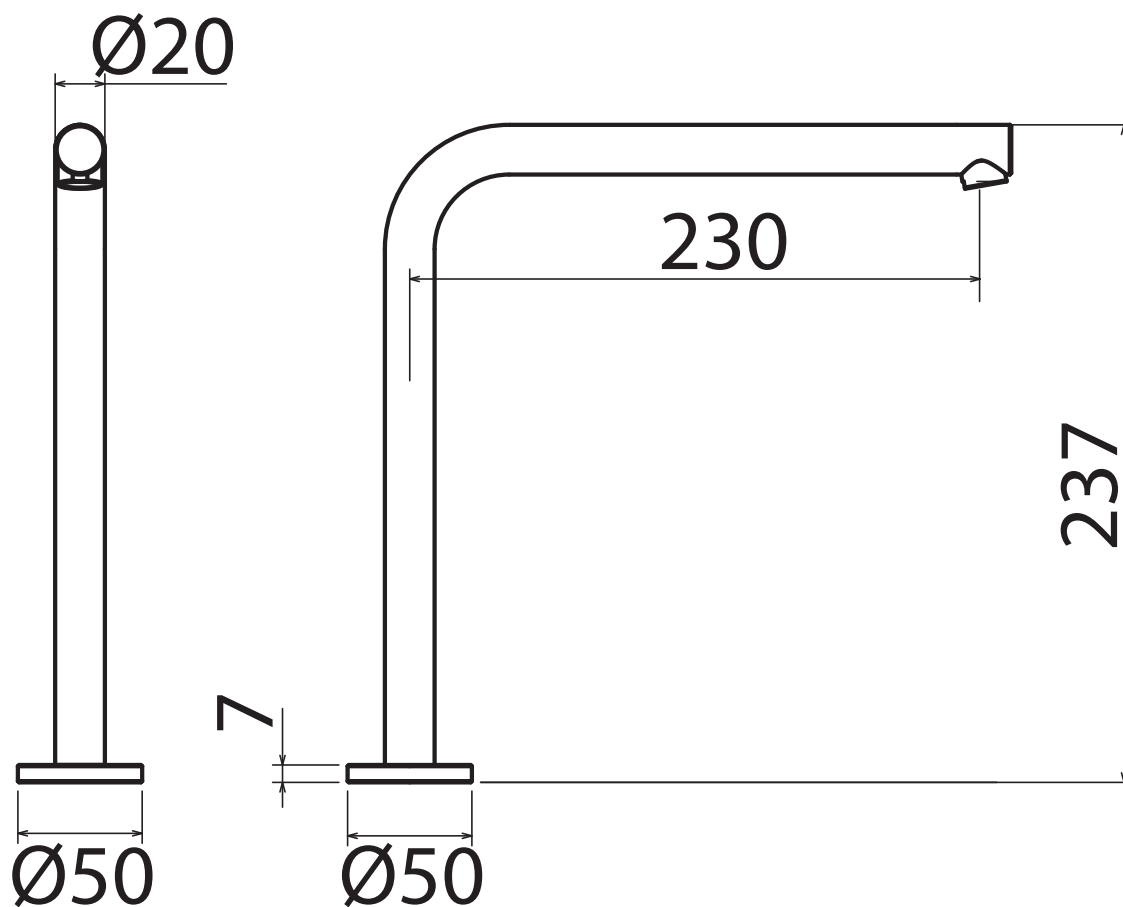

CAN

CAN 033

Top-mounted basin swiveling spout
Canna orientabile da piano per lavabo
Caño orientable de apoyo para lavabo
Bec réglable au plan pour lavabo
Schwenkbarer Aufsatzhahnauslauf für Waschbecken