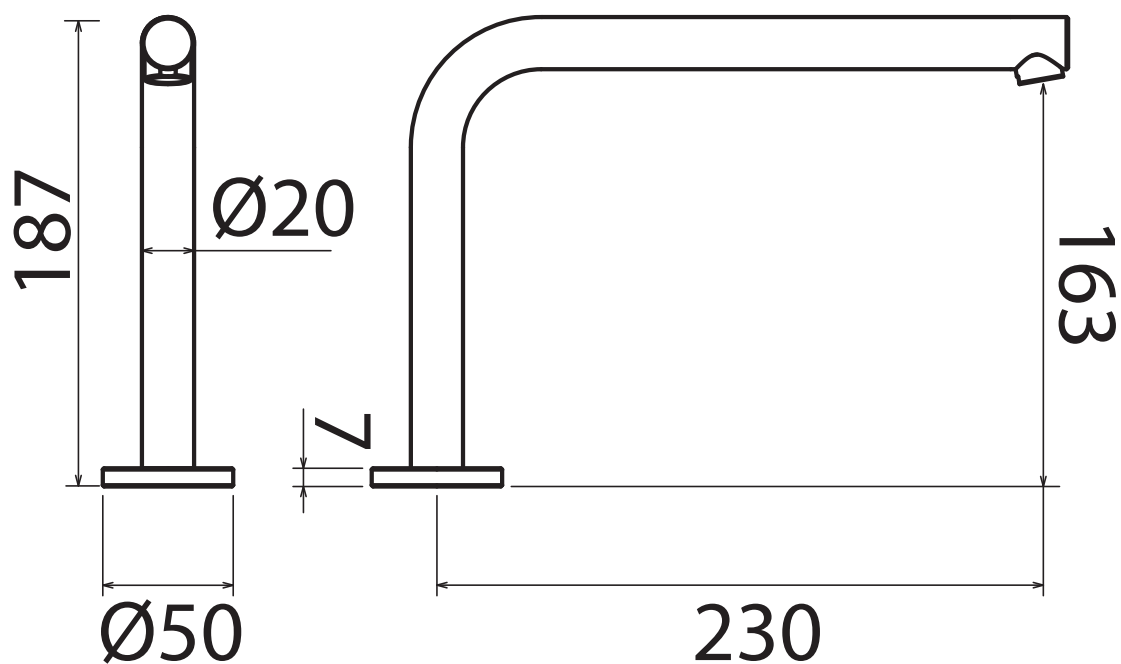

CAN

CAN 031

Top-mounted basin spout
Canna da piano per lavabo
Caño de apoyo para lavabo
Bec au plan pour lavabo
Aufsatzhahnauslauf für Waschbecken