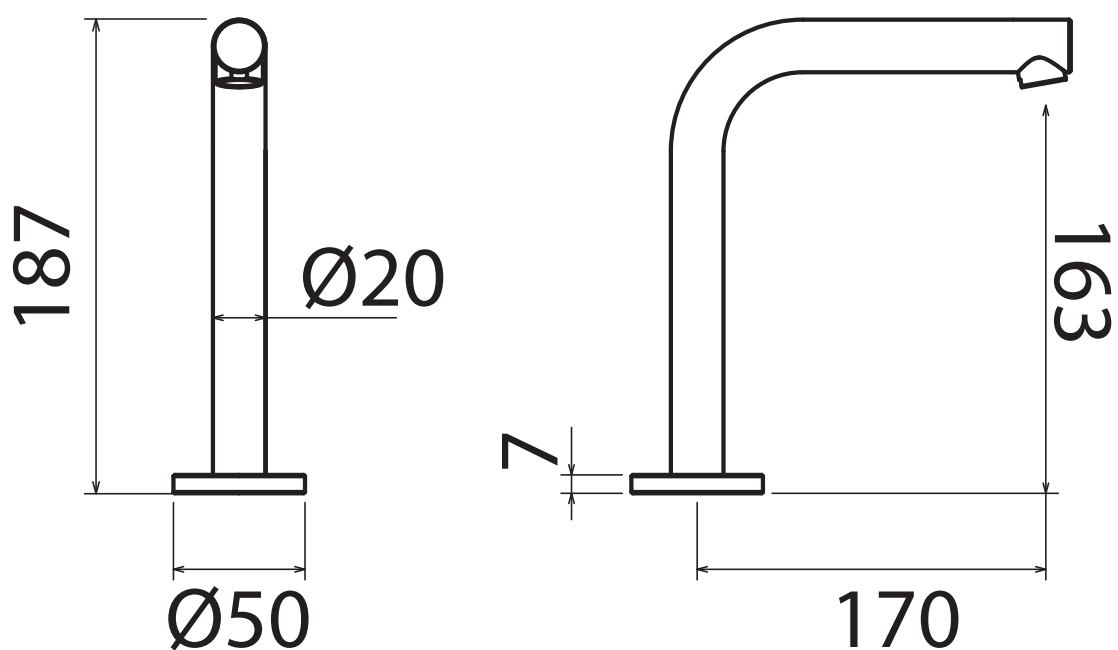

# CAN

CAN 030

Top-mounted basin spout  
Canna da piano per lavabo  
Caño de apoyo para lavabo  
Bec au plan pour lavabo  
Aufsatzhahnauslauf für Waschbecken