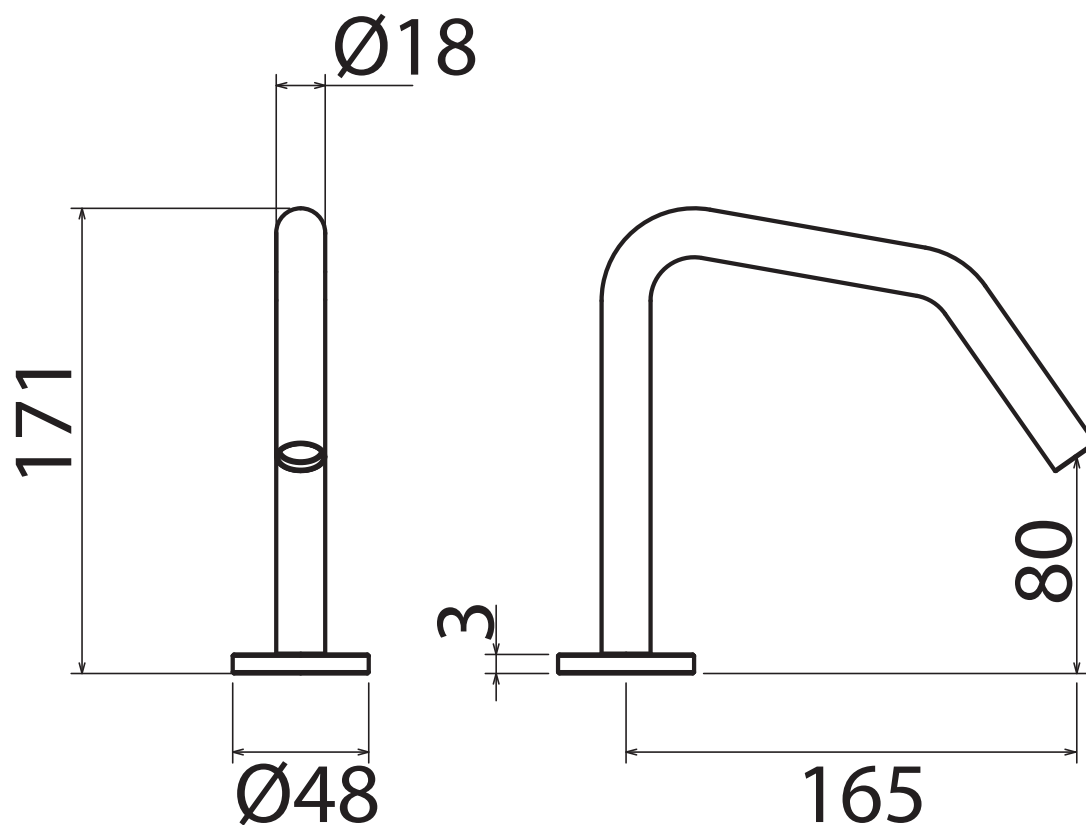

# CAN

CAN 022

Top-mounted basin spout  
Canna da piano per lavabo  
Caño de apoyo para lavabo  
Bec au plan pour lavabo  
Aufsatzhahnauslauf für Waschbecken