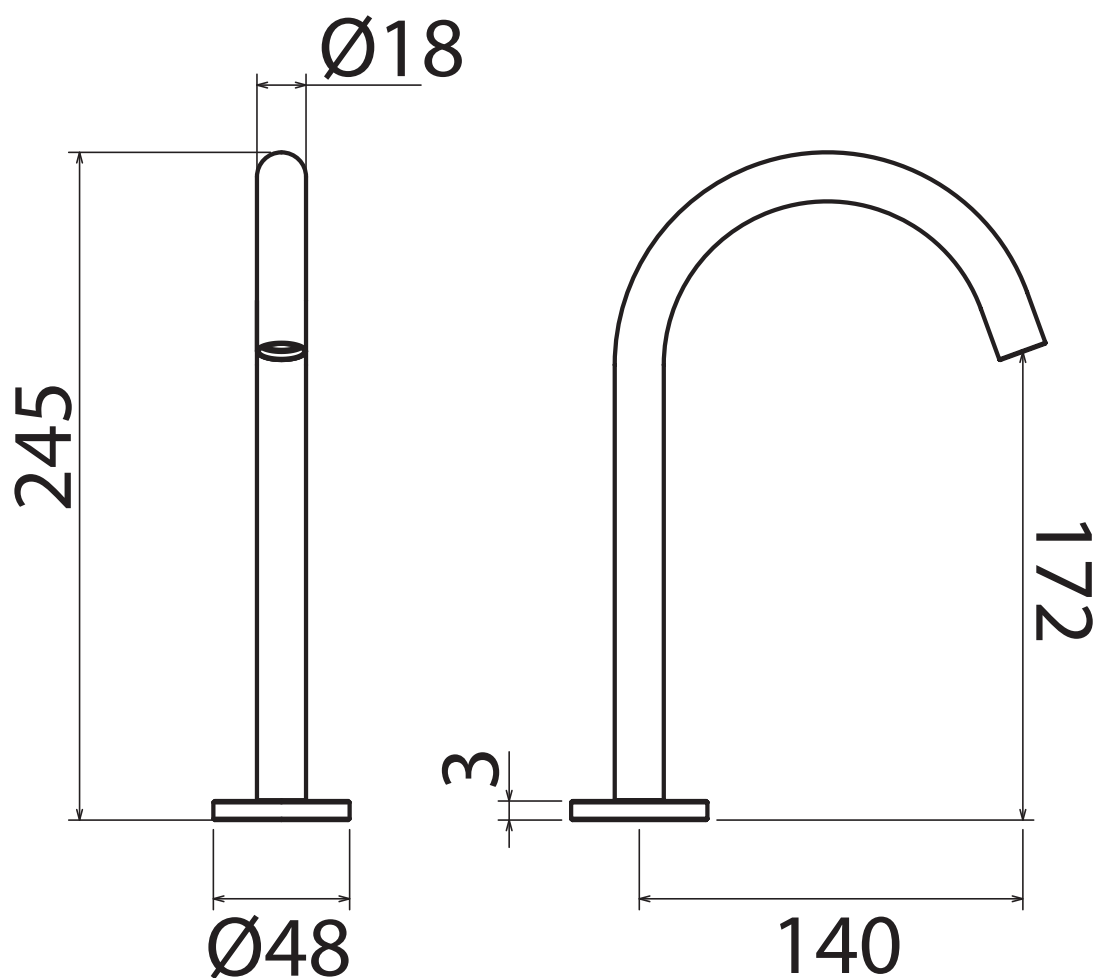

# CAN

CAN 006

Top-mounted basin spout  
Canna da piano per lavabo  
Caño de apoyo para lavabo  
Bec au plan pour lavabo  
Aufsatzhahnauslauf für Waschbecken