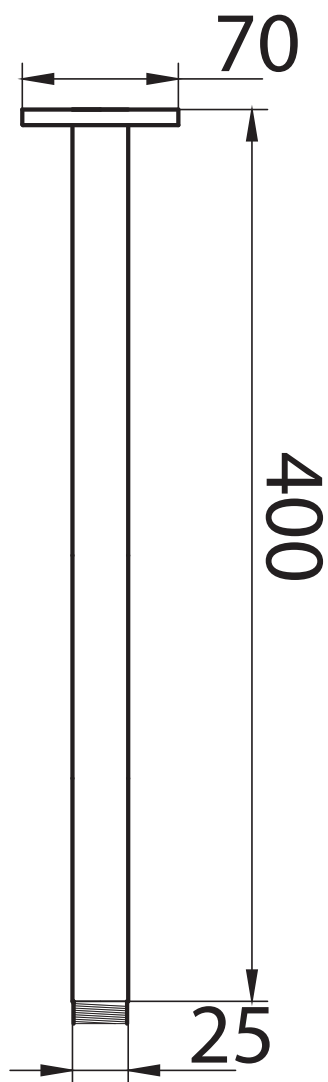

P360

ACC 034

Shower arm for ceiling-shower head L400

Braccio per soffione a soffitto L400

Braço para rociador de ducha de techo L400

Bras pour soufflard au plafond L400

Decken Arm für Duschkopf L400