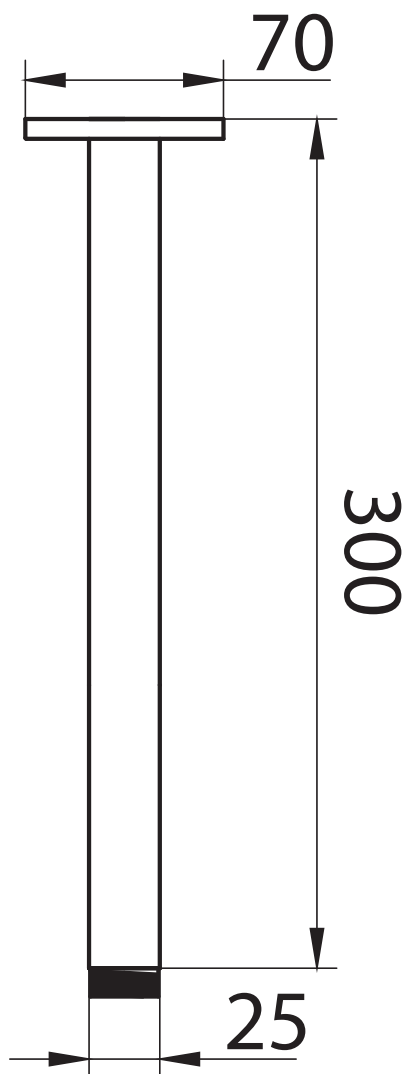

**P360**

ACC 033

Shower arm for ceiling-shower head L300  
Braccio per soffione a soffitto L300  
Brazo para rociador de ducha de techo L300  
Bras pour soufflard au plafond L300  
Decken Arm für Duschkopf L300