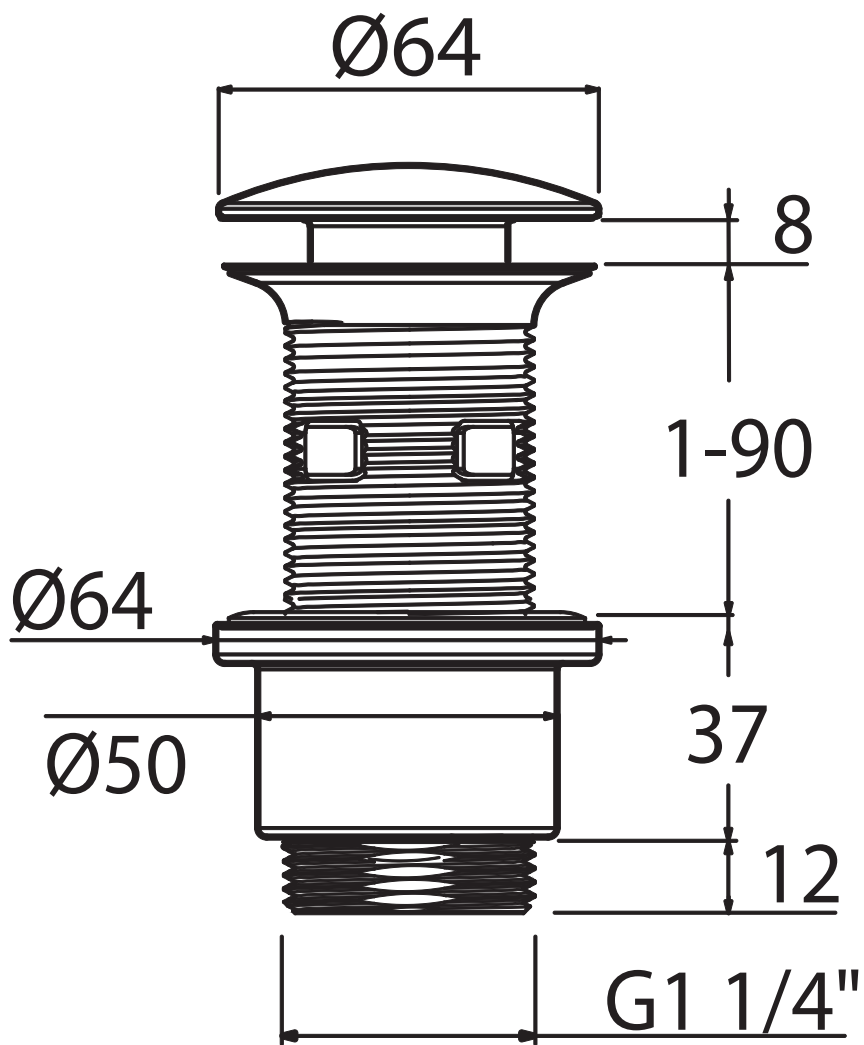

P360

ACC 001

Clic-clac waste drain
Piletta clic-clac
Vålvula clic-clac
Bonde de vidage clic-clac
Ablaufventil mit Drucköffnung