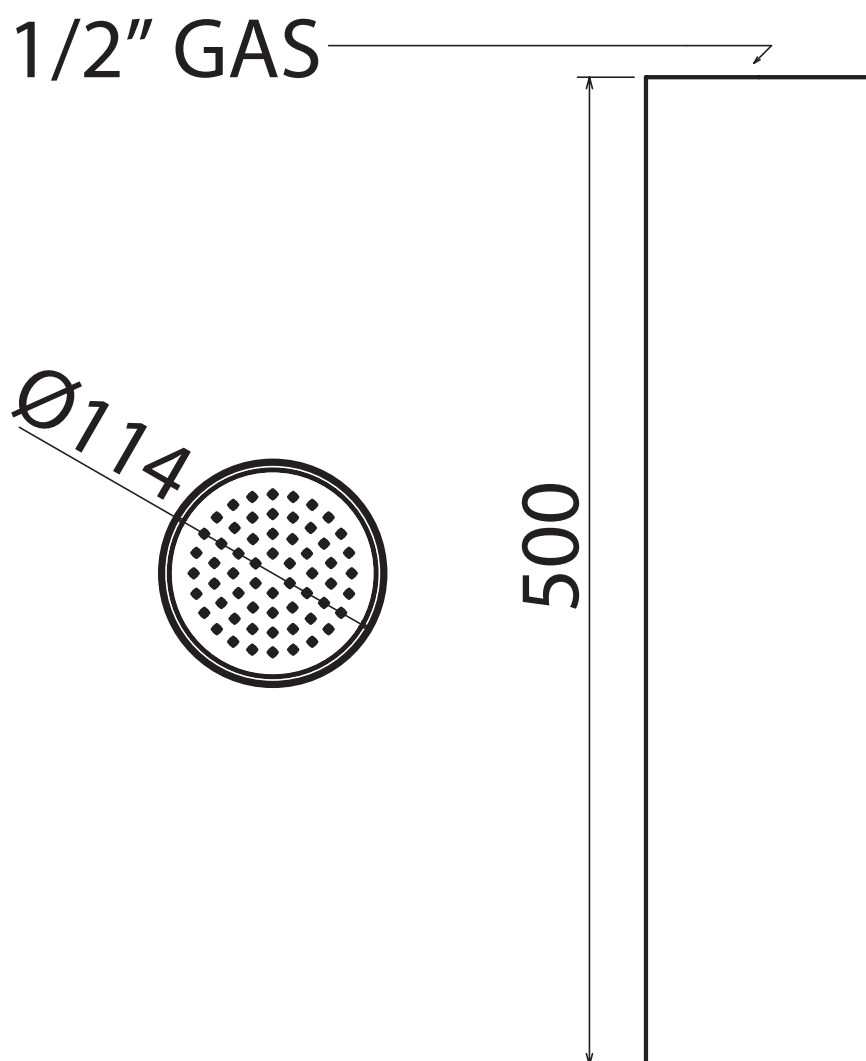

PURO

PUR 301

Ceiling-mounted adjustable shower head
Soffione snodabile per soffitto
Rociador de ducha articulado para cielo raso
Soufflard réglable pour le plafond
Verstellbarer Duschkopf für die Decke