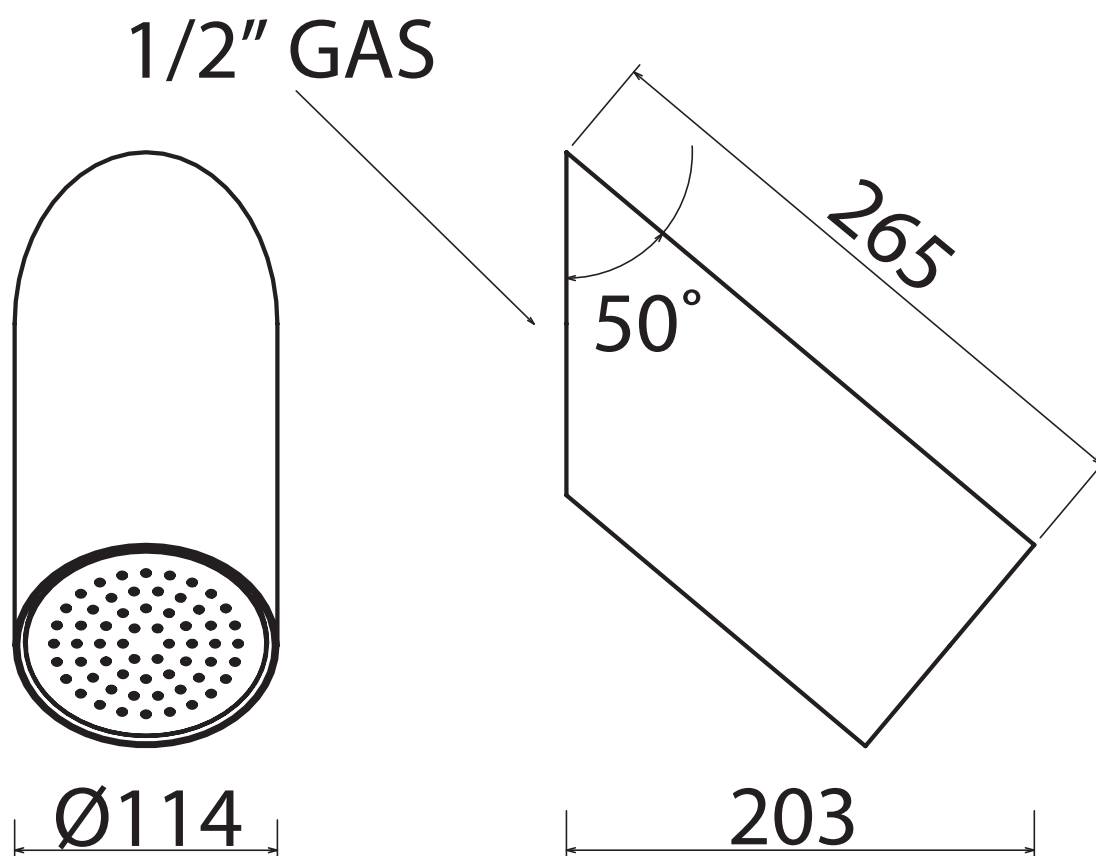

PURO

PUR306

Adjustable rain shower head
Soffione a pioggia snodabile
Rociador de ducha articulado con efecto lluvia
Soufflard réglable à pluie
Verstellbarer Duschkopf mit Regenstrahl