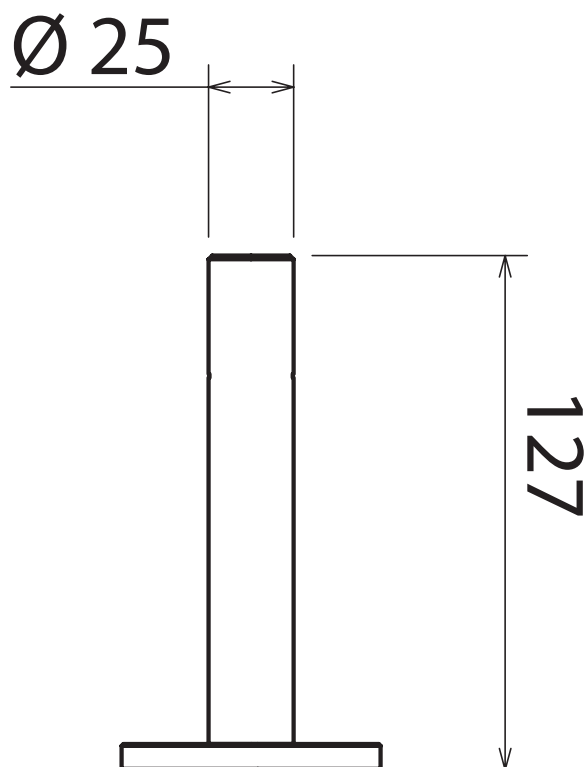

P360

STY 241

Pulled-out hand shower with drip-catcher
Doccino estraibile con salvagoccia
Ducha manual extraíble con salvagotas
Douchette amovible anti-gouttes
Ausziehbare Handbrause mit Tropfenfänger

* included DOC003