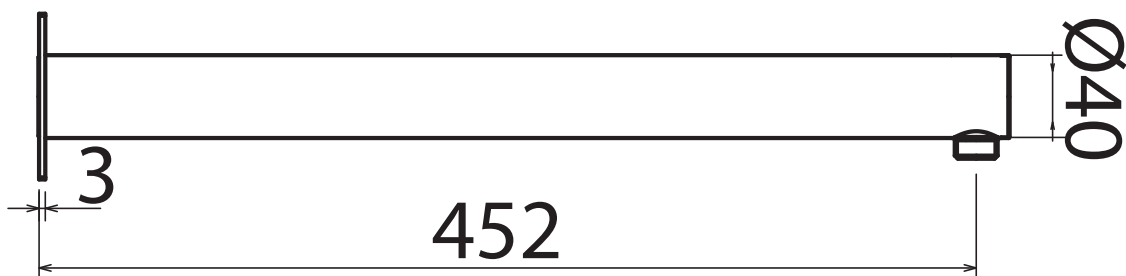

P360

INS 058

Shower arm for wallmounted shower head L452
Braccio per soffione a parete L452
Brazo para rociador de ducha de pared L452
Bras pour soufflard de douche au mur L452
Wand Arm für Duschkopf L452