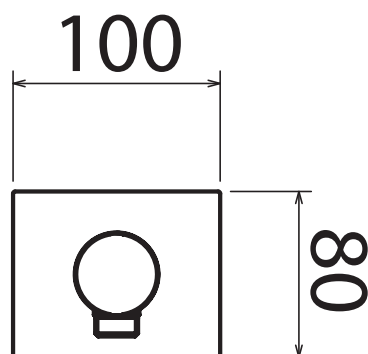

P360

INS 058

Shower arm for wallmounted shower head L452
Braccio per soffione a parete L452
Brazo para rociador de ducha de pared L452
Bras pour soufflard de douche au mur L452
Wand Arm für Duschkopf L452