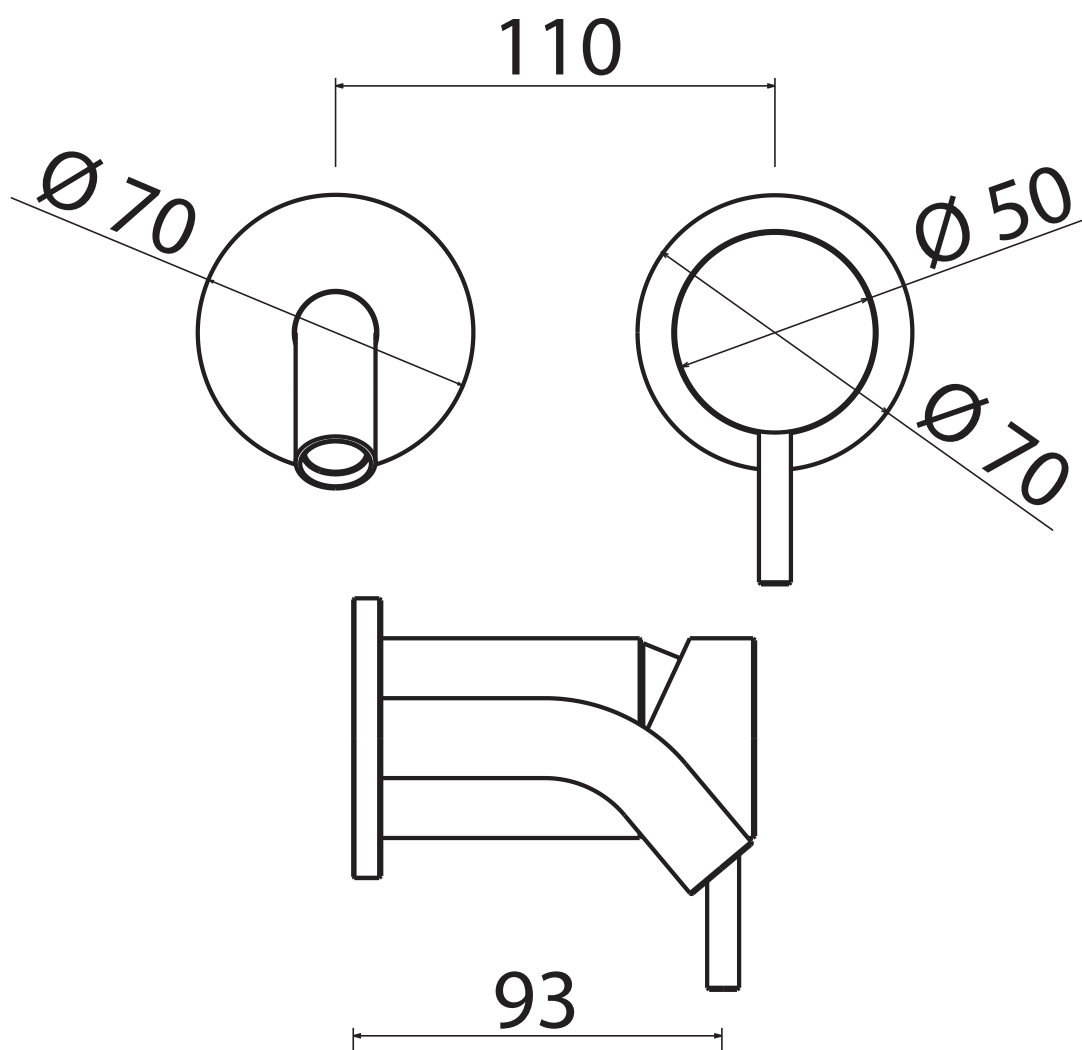

**ONE**

ONE 033

Wall-mounted mixer for basin  
Miscelatore a parete per lavabo  
Mezclador de pared para lavabo  
Mitigeur mural pour lavabo  
Wandmischbatterie für Waschbecken