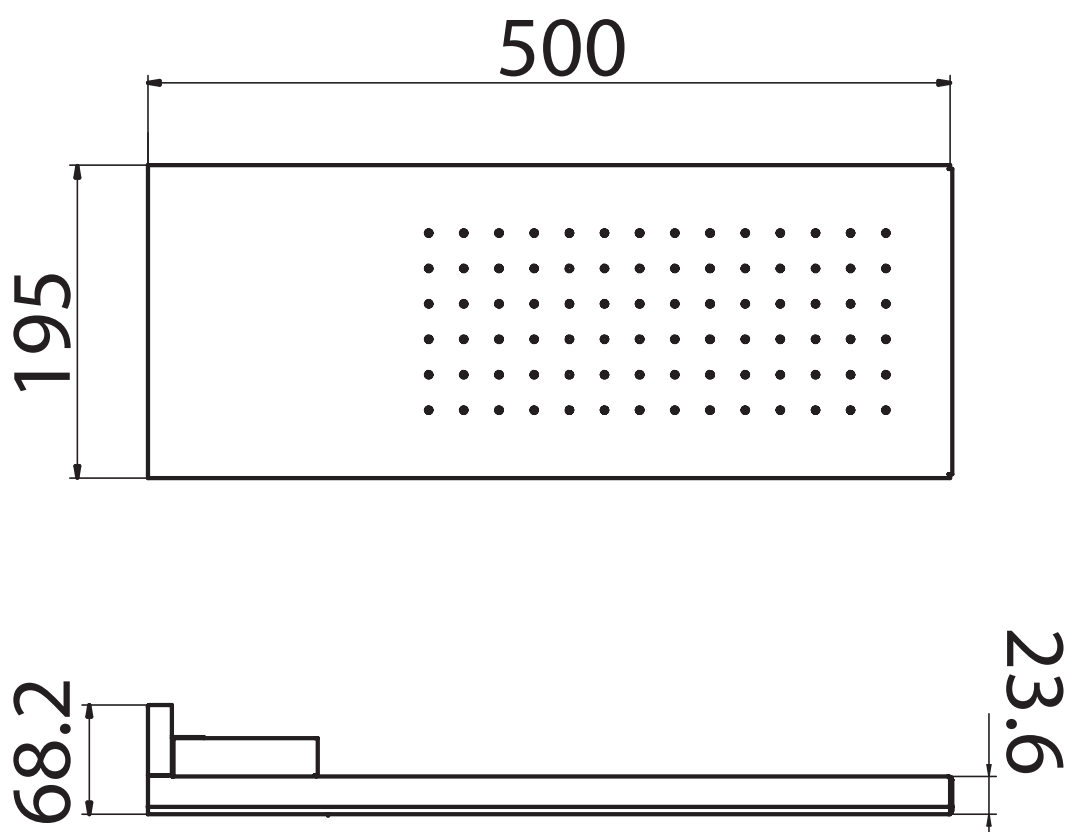

P365

SOF 015

Rainfall shower head
Soffione a pioggia
Rociador de ducha con efecto lluvia
Soufflard à pluie
Regen Duschkopf