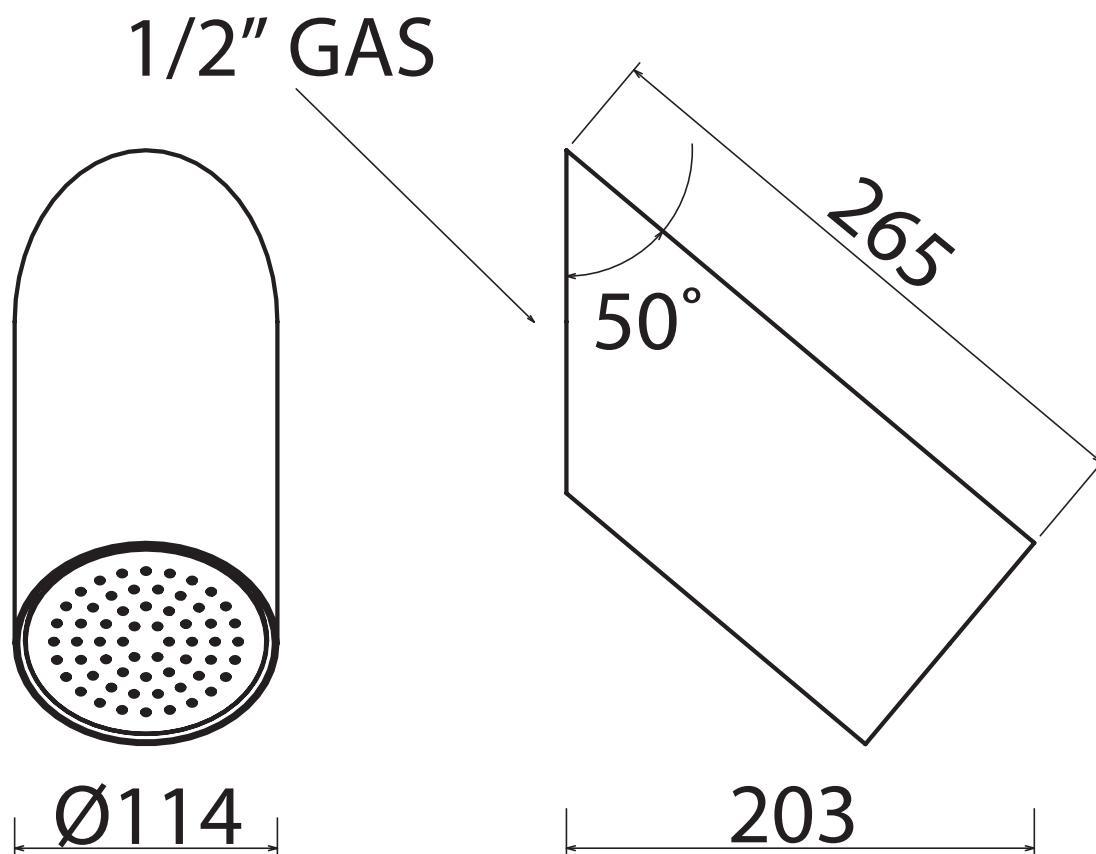

**PURO**

PUR306

Adjustable rain shower head  
Soffione a pioggia snodabile  
Rociador de ducha articulado con efecto lluvia  
Soufflard réglable à pluie  
Verstellbarer Duschkopf mit Regenstrahl