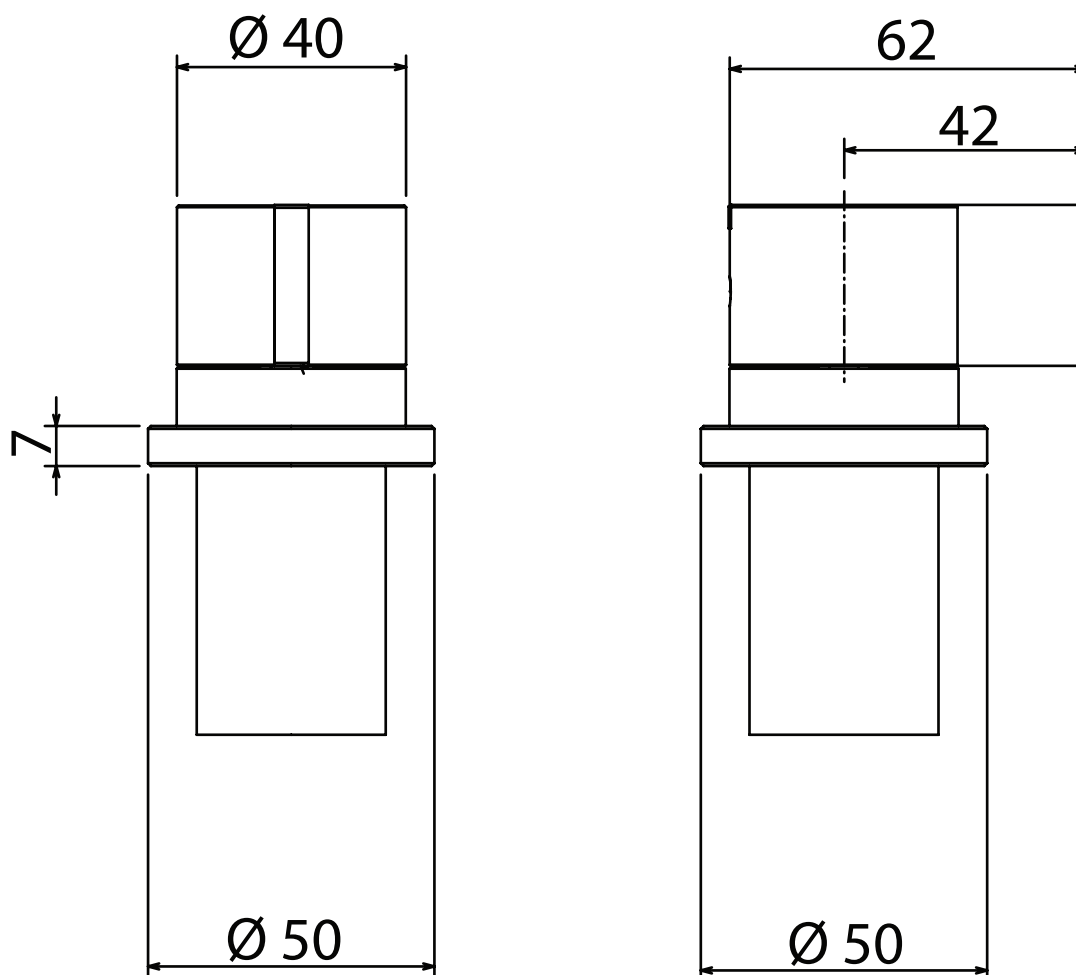

INSERT

INS 107

Open/close tap with 1/2" gas connection
Rubinetto apri/chiedi con attacchi da 1/2" gas
Grifo coin apertura y cierre con junta 1/2" gas
Robinet avec ouverture et fermeture avec prise 1/2"
Armatuur mit Oeffnung und Schluss mit 1/2 Gas Anschluss