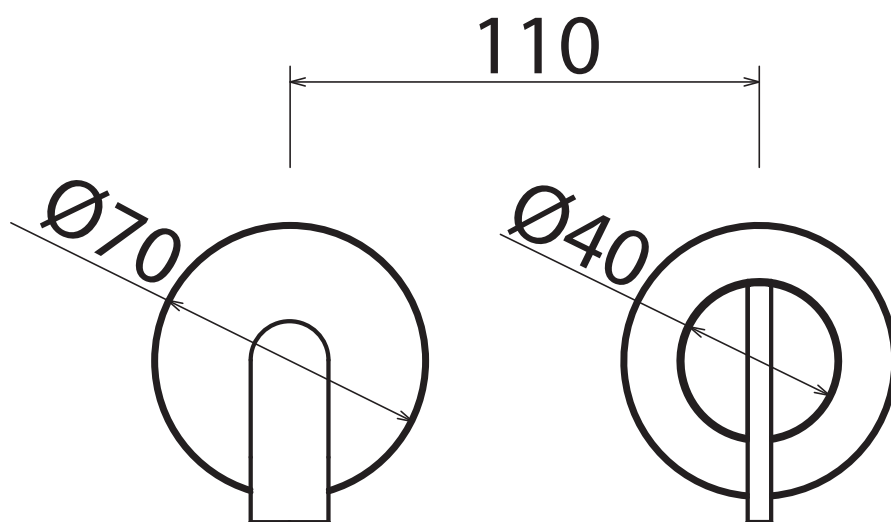

# INSERT

INS 041

Wall-mounted mixer for basin  
Miscelatore a parete per lavabo  
Mezclador de pared para lavabo  
Mitigeur mural pour lavabo  
Wandmischbatterie für Waschbecken