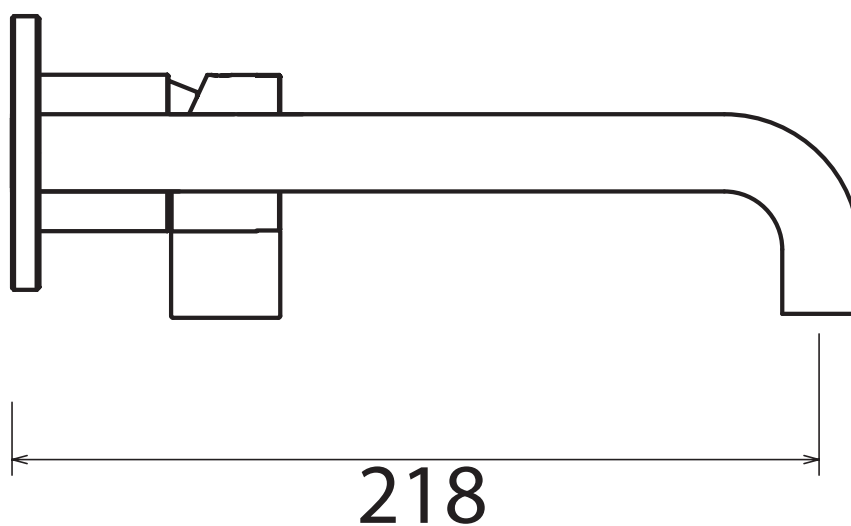

# INSERT

INS 041

Wall-mounted mixer for basin  
Miscelatore a parete per lavabo  
Mezclador de pared para lavabo  
Mitigeur mural pour lavabo  
Wandmischbatterie für Waschbecken