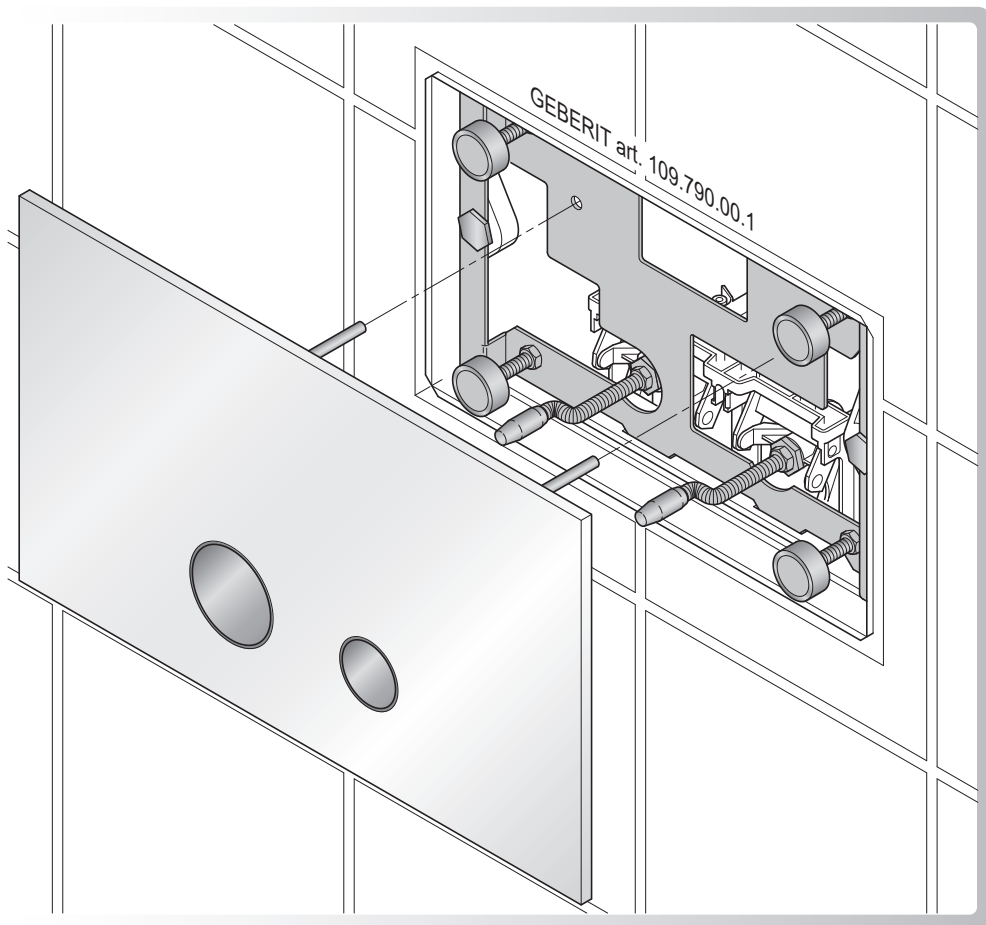

Istruzioni di montaggio PLACCA PUR 500
Installation instructions PLATE FOR WC "PUR500"

Mod. "GEBERIT art. 109.790.00.1"

LINKI SRL

Via dell'Olmo 31, 36055 Nove (VI) Italy
info@linki.it - www.linki.it

La presenti istruzioni sono di proprietà di Linki s.r.l. Tutti i diritti riservati.
Ci riserviamo il diritto di apportare modifiche tecniche senza nessun preavviso.