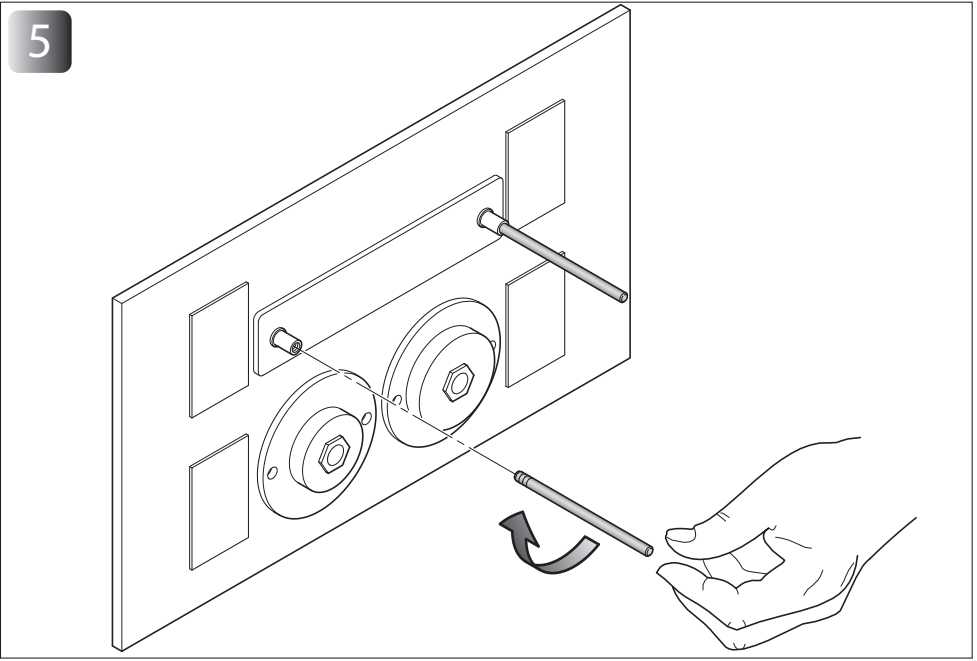

Istruzioni di montaggio PLACCA PUR 500
Installation instructions PLATE FOR WC "PUR500"

Mod. "GEBERIT art. 109.790.00.1"

LINKI SRL

Via dell'Olmo 31, 36055 Nove (VI) Italy
info@linki.it - www.linki.it

La presenti istruzioni sono di proprietà di Linki s.r.l. Tutti i diritti riservati.
Ci riserviamo il diritto di apportare modifiche tecniche senza nessun preavviso.