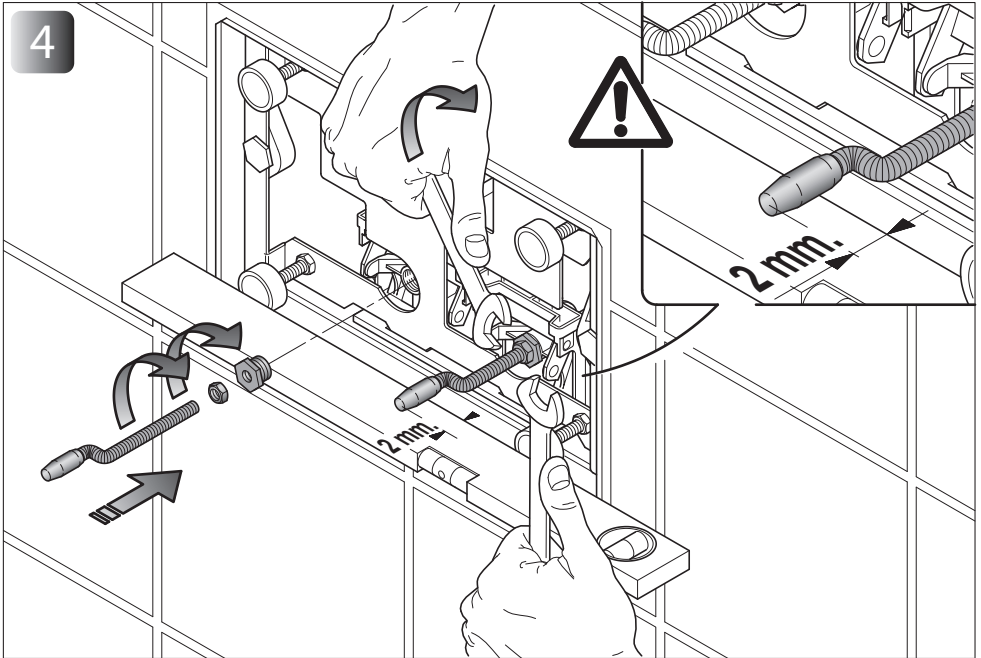

Istruzioni di montaggio PLACCA PUR 500
Installation instructions PLATE FOR WC "PUR500"

Mod. "GEBERIT art. 109.790.00.1"

LINKI SRL

Via dell'Olmo 31, 36055 Nove (VI) Italy
info@linki.it - www.linki.it

La presenti istruzioni sono di proprietà di Linki s.r.l. Tutti i diritti riservati.
Ci riserviamo il diritto di apportare modifiche tecniche senza nessun preavviso.