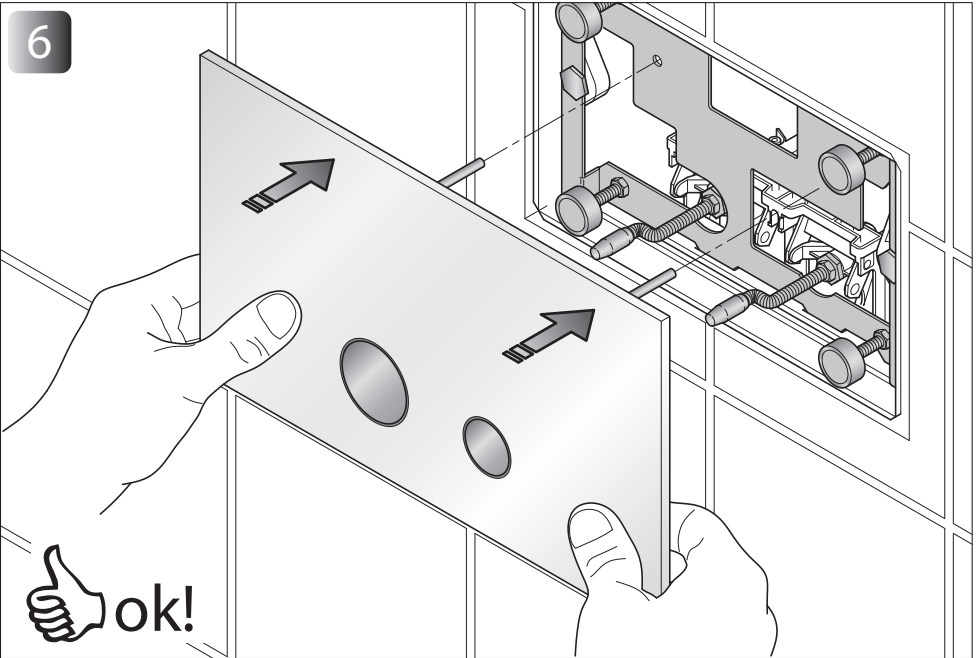

Istruzioni di montaggio PLACCA PUR 500
Installation instructions PLATE FOR WC "PUR500"

Mod. "GEBERIT art. 109.790.00.1"

LINKI SRL

Via dell'Olmo 31, 36055 Nove (VI) Italy
info@linki.it - www.linki.it

La presenti istruzioni sono di proprietà di Linki s.r.l. Tutti i diritti riservati.
Ci riserviamo il diritto di apportare modifiche tecniche senza nessun preavviso.