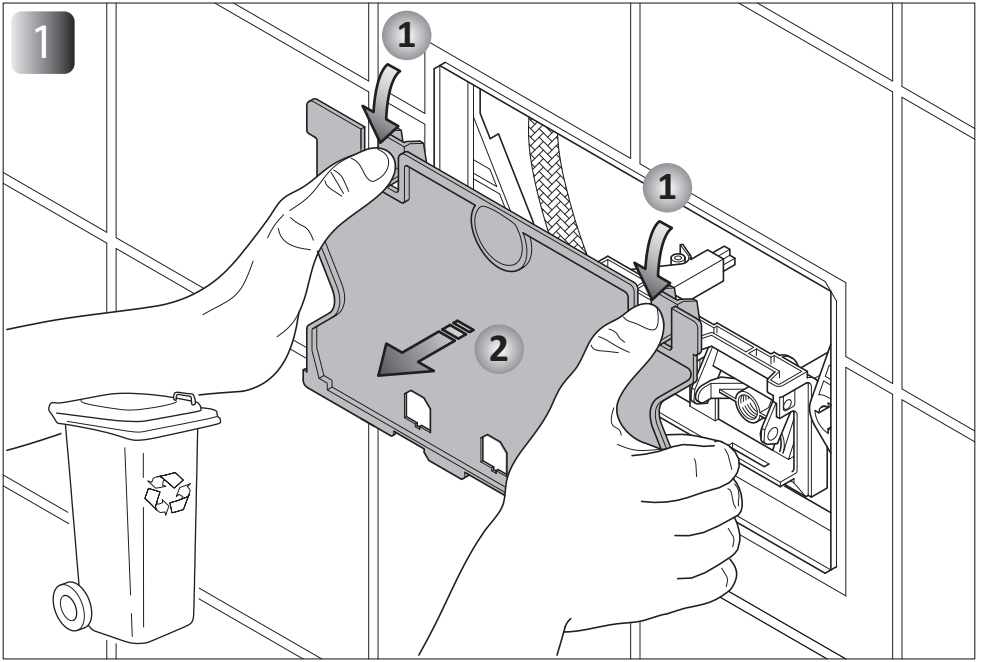

Istruzioni di montaggio PLACCA PUR 500
Installation instructions PLATE FOR WC "PUR500"

Mod. "GEBERIT art. 109.790.00.1"

LINKI SRL

Via dell'Olmo 31, 36055 Nove (VI) Italy
info@linki.it - www.linki.it

La presenti istruzioni sono di proprietà di Linki s.r.l. Tutti i diritti riservati.
Ci riserviamo il diritto di apportare modifiche tecniche senza nessun preavviso.