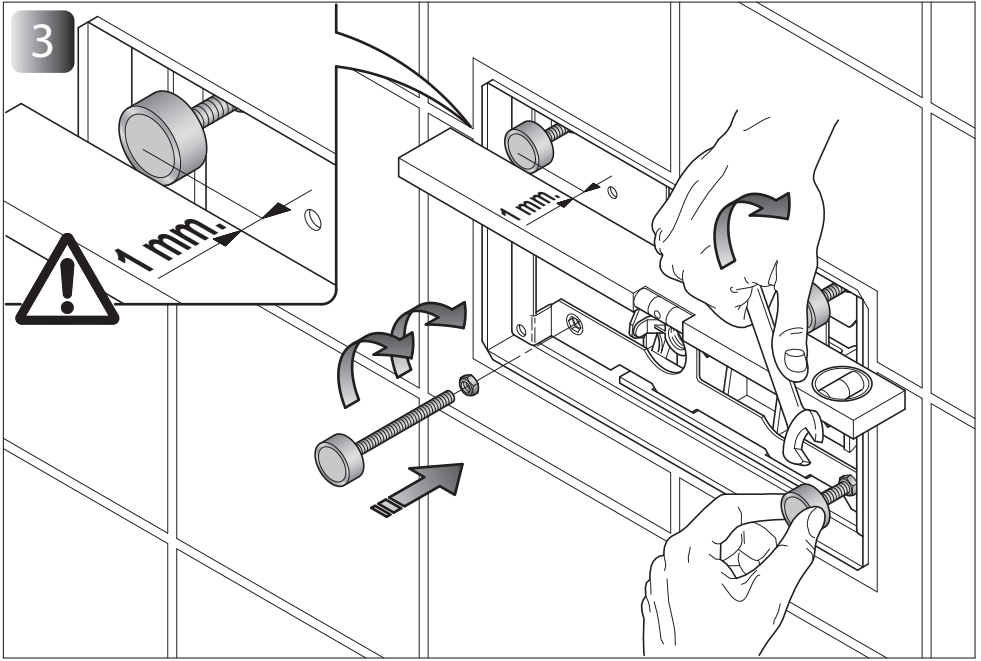

Istruzioni di montaggio PLACCA PUR 500
Installation instructions PLATE FOR WC "PUR500"

Mod. "GEBERIT art. 109.790.00.1"

LINKI SRL

Via dell'Olmo 31, 36055 Nove (VI) Italy
info@linki.it - www.linki.it

La presenti istruzioni sono di proprietà di Linki s.r.l. Tutti i diritti riservati.
Ci riserviamo il diritto di apportare modifiche tecniche senza nessun preavviso.