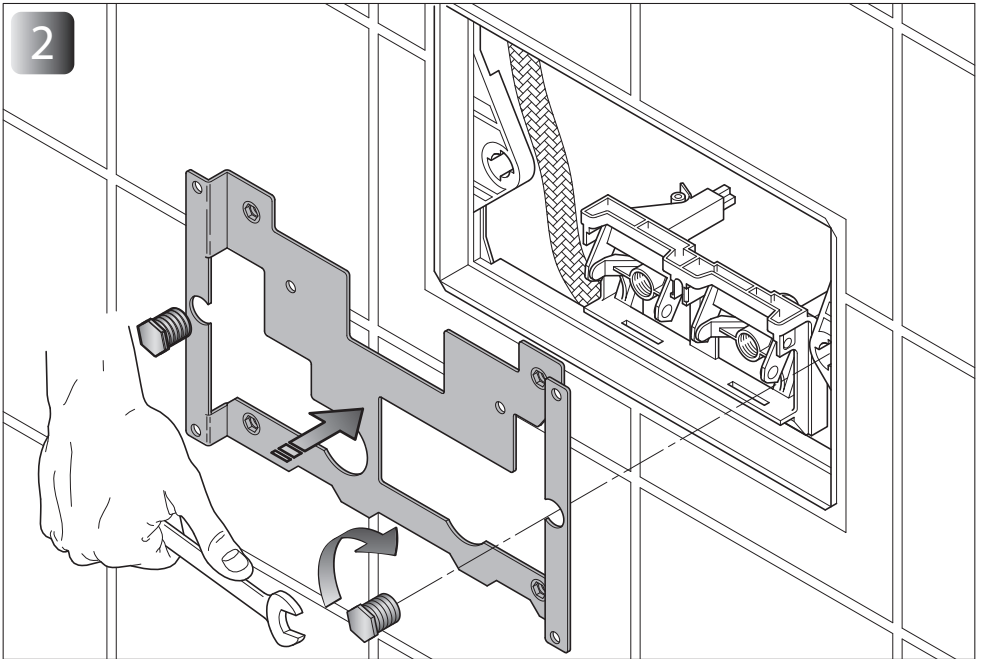

Istruzioni di montaggio PLACCA PUR 500
Installation instructions PLATE FOR WC "PUR500"

Mod. "GEBERIT art. 109.790.00.1"

LINKI SRL

Via dell'Olmo 31, 36055 Nove (VI) Italy
info@linki.it - www.linki.it

La presenti istruzioni sono di proprietà di Linki s.r.l. Tutti i diritti riservati.
Ci riserviamo il diritto di apportare modifiche tecniche senza nessun preavviso.