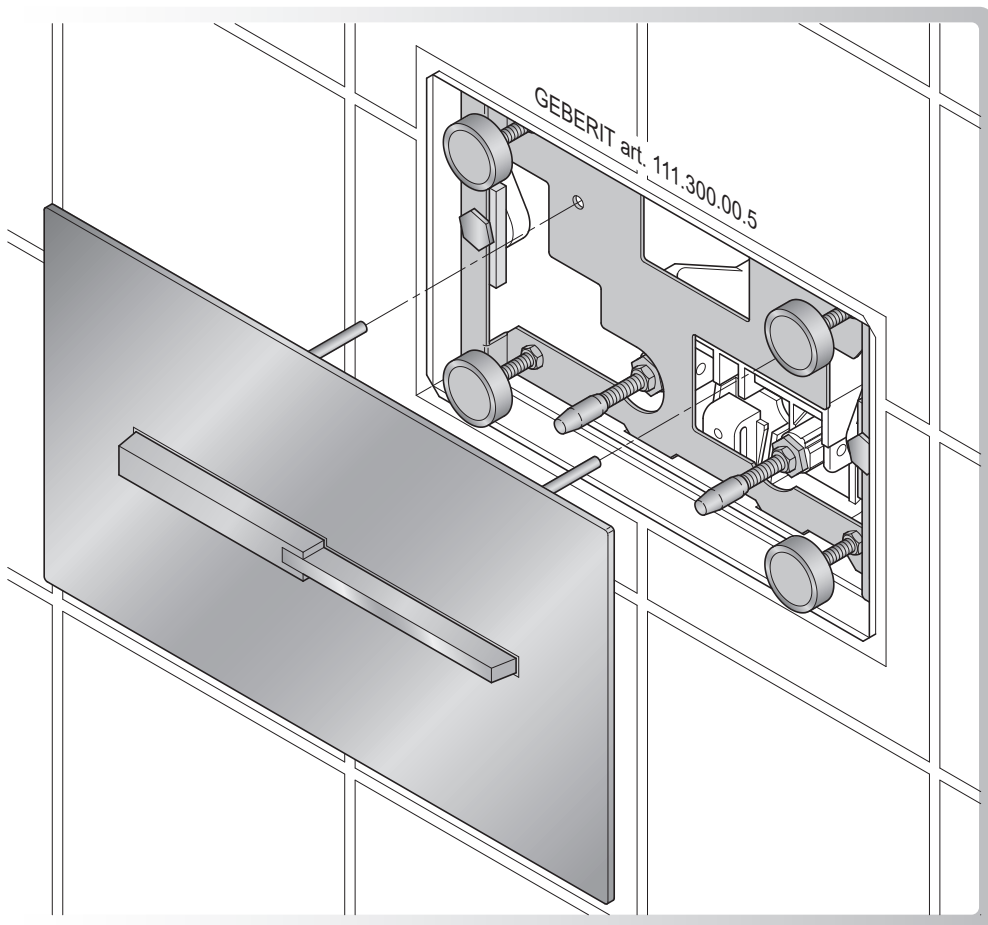

Istruzioni di montaggio PLACCA WC "INS 500"
Installation instructions PLATE FOR WC "INS 500"

**Mod. "GEBERIT art. 111.300.00.5 - 111.329.00.5 - 111.907.00.5 - 111.908.00.5 -
111.909.00.5 - 111.795.00.1"**