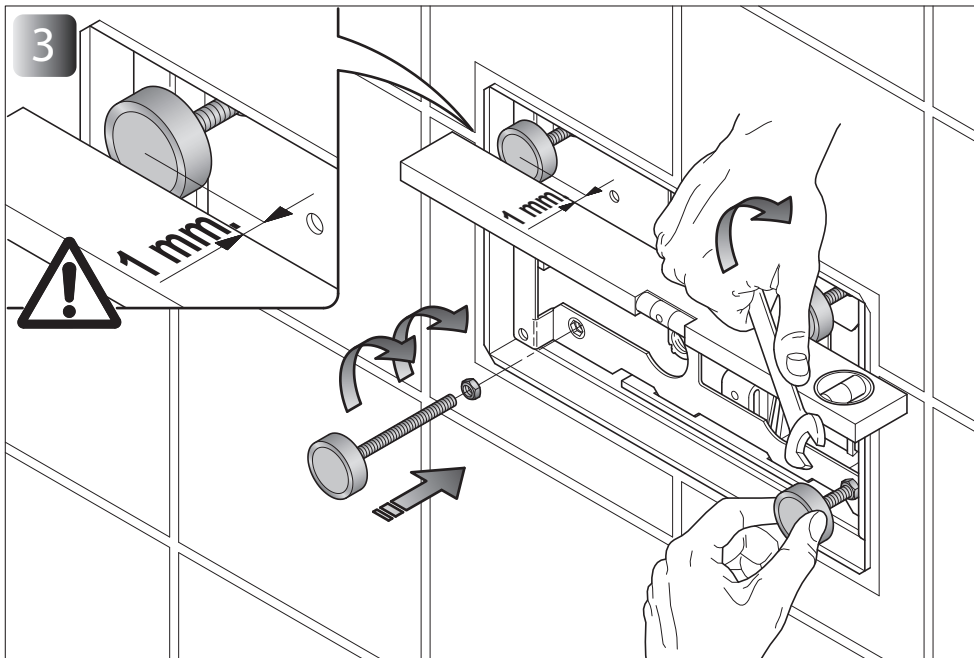

Istruzioni di montaggio PLACCA WC "INS 500"
Installation instructions PLATE FOR WC "INS 500"

**Mod. "GEBERIT art. 111.300.00.5 - 111.329.00.5 - 111.907.00.5 - 111.908.00.5 -
111.909.00.5 - 111.795.00.1"**