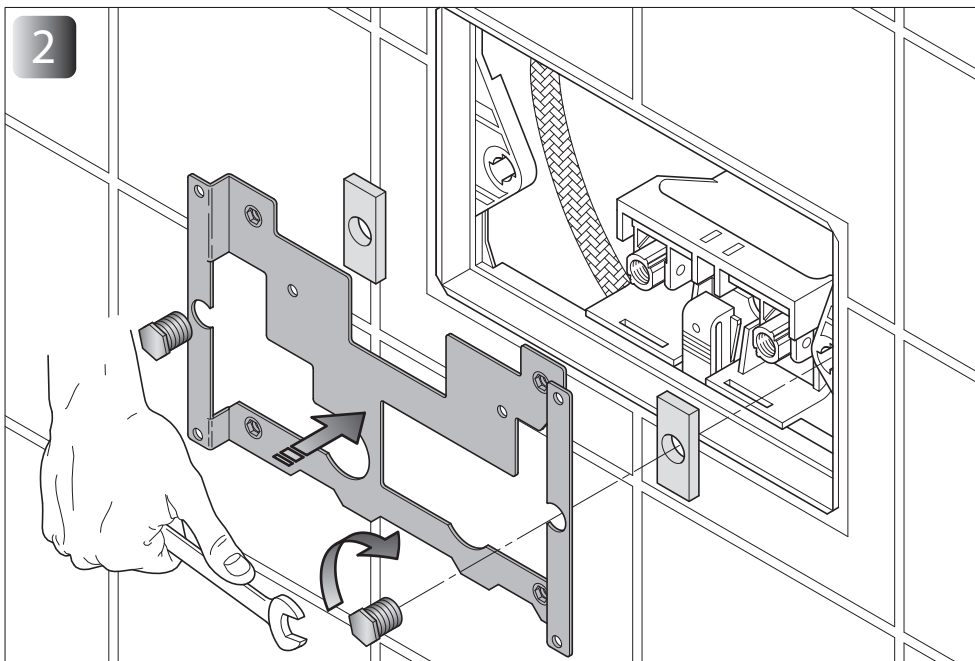

Istruzioni di montaggio PLACCA WC "INS 500"
Installation instructions PLATE FOR WC "INS 500"

**Mod. "GEBERIT art. 111.300.00.5 - 111.329.00.5 - 111.907.00.5 - 111.908.00.5 -
111.909.00.5 - 111.795.00.1"**