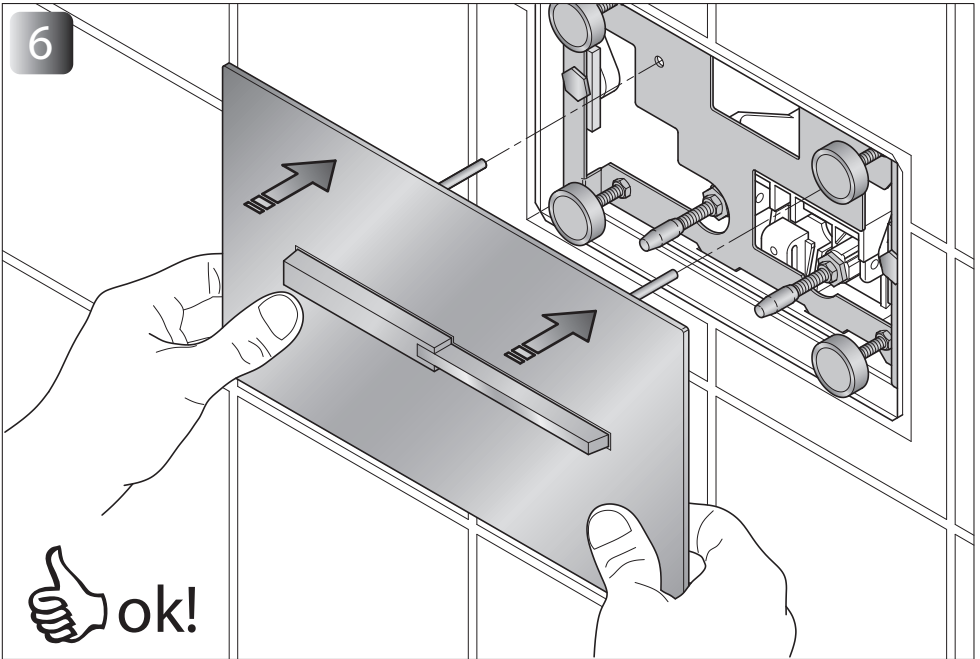

Istruzioni di montaggio PLACCA WC "INS 500"
Installation instructions PLATE FOR WC "INS 500"

**Mod. "GEBERIT art. 111.300.00.5 - 111.329.00.5 - 111.907.00.5 - 111.908.00.5 -
111.909.00.5 - 111.795.00.1"**