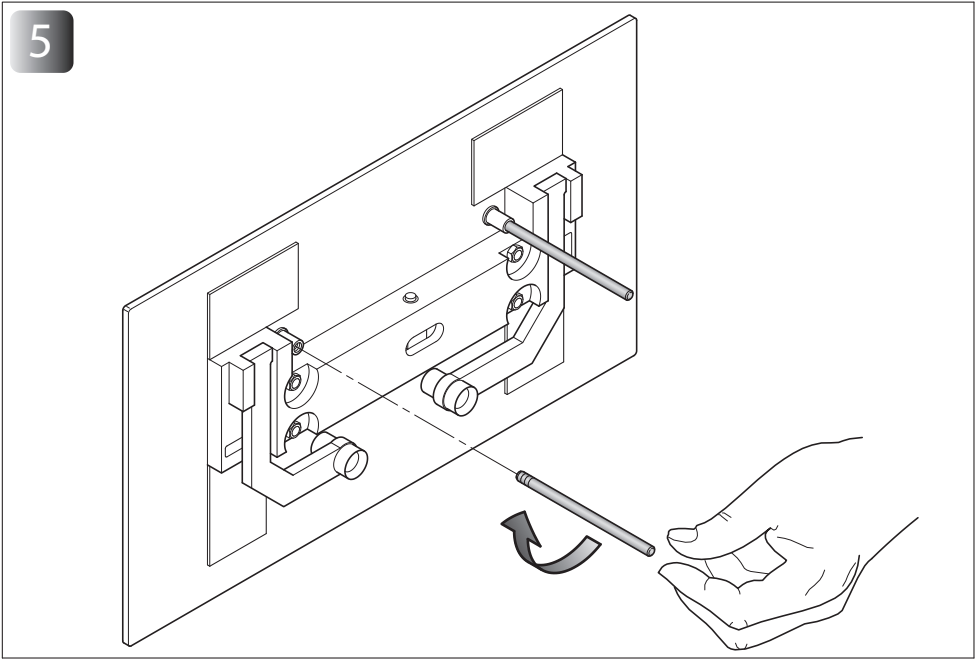

Istruzioni di montaggio PLACCA WC "INS 500"
Installation instructions PLATE FOR WC "INS 500"

**Mod. "GEBERIT art. 111.300.00.5 - 111.329.00.5 - 111.907.00.5 - 111.908.00.5 -
111.909.00.5 - 111.795.00.1"**