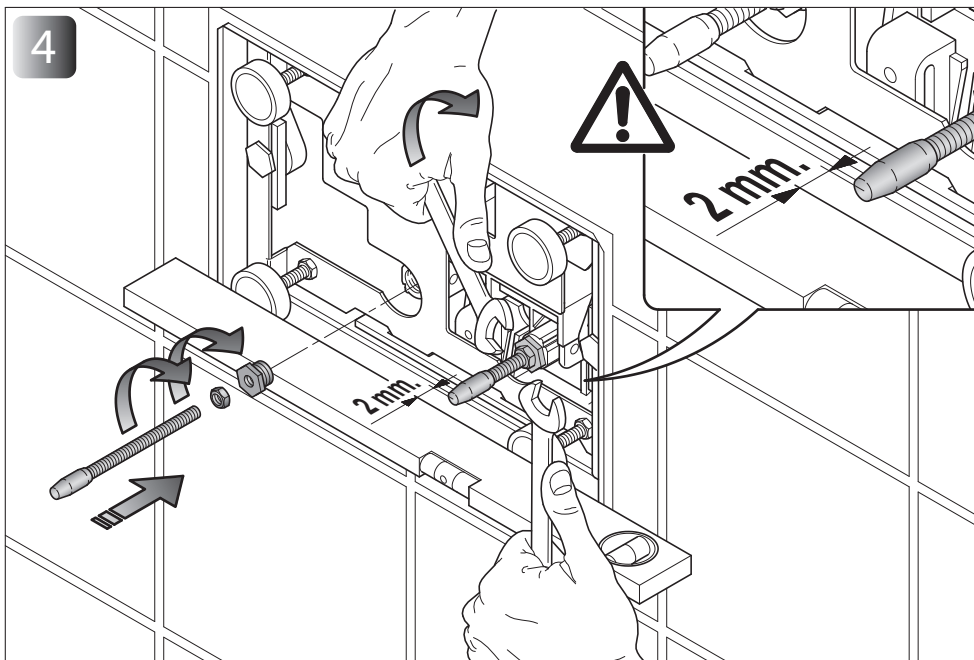

Istruzioni di montaggio PLACCA WC "INS 500"
Installation instructions PLATE FOR WC "INS 500"

**Mod. "GEBERIT art. 111.300.00.5 - 111.329.00.5 - 111.907.00.5 - 111.908.00.5 -
111.909.00.5 - 111.795.00.1"**