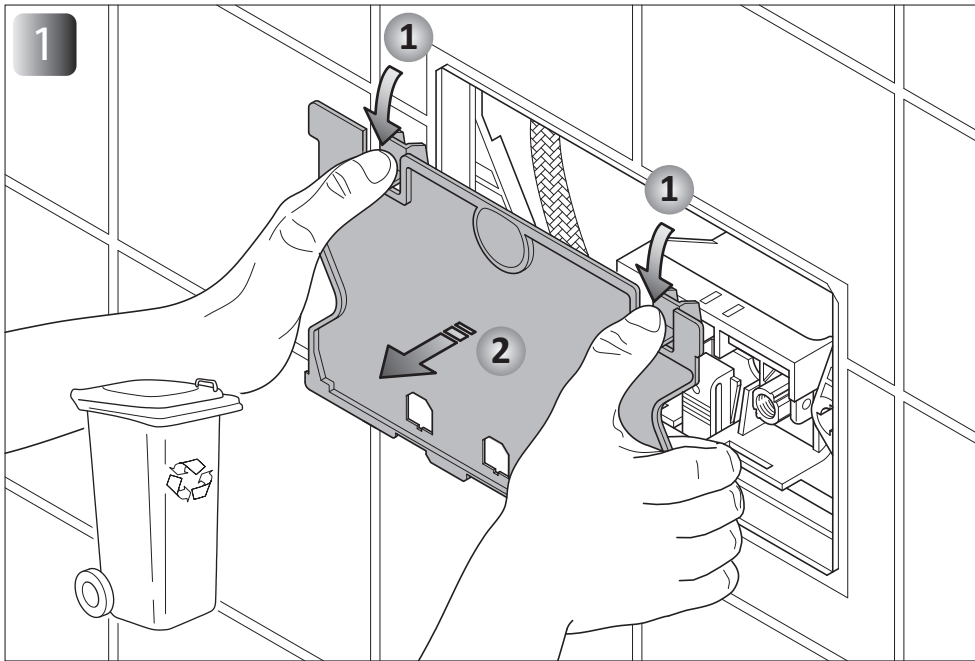

Istruzioni di montaggio PLACCA WC "INS 500"
Installation instructions PLATE FOR WC "INS 500"

**Mod. "GEBERIT art. 111.300.00.5 - 111.329.00.5 - 111.907.00.5 - 111.908.00.5 -
111.909.00.5 - 111.795.00.1"**