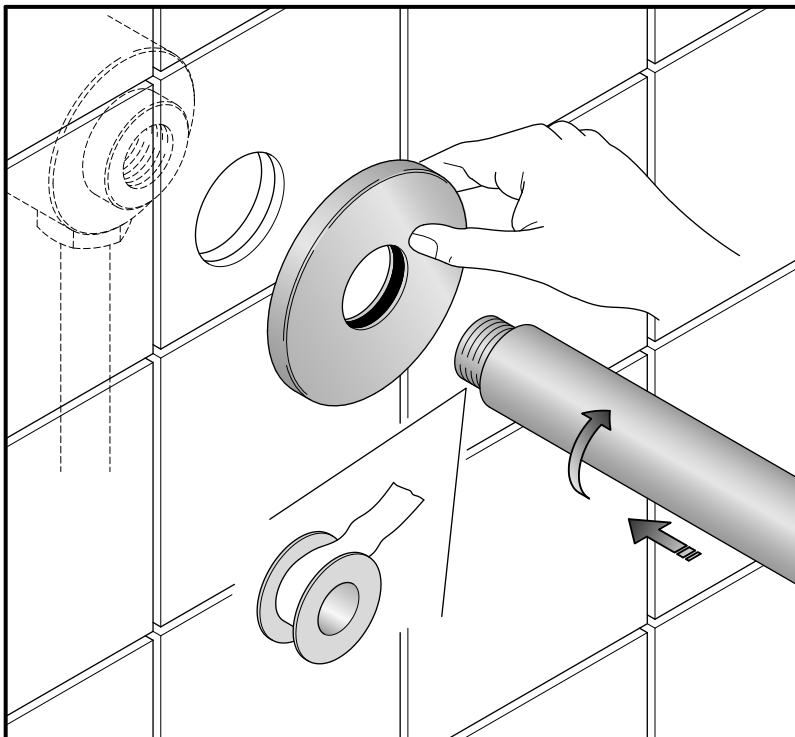

4

Montaggio braccio per soffione a parete

- infilare la flangia al braccio per soffione.
- avvitare il braccio per soffione alla parte ad incasso.

Mounting shower arm for wallmounting shower head

- insert the flange on the shower arm.
- screw the shower arm to the built-in part.