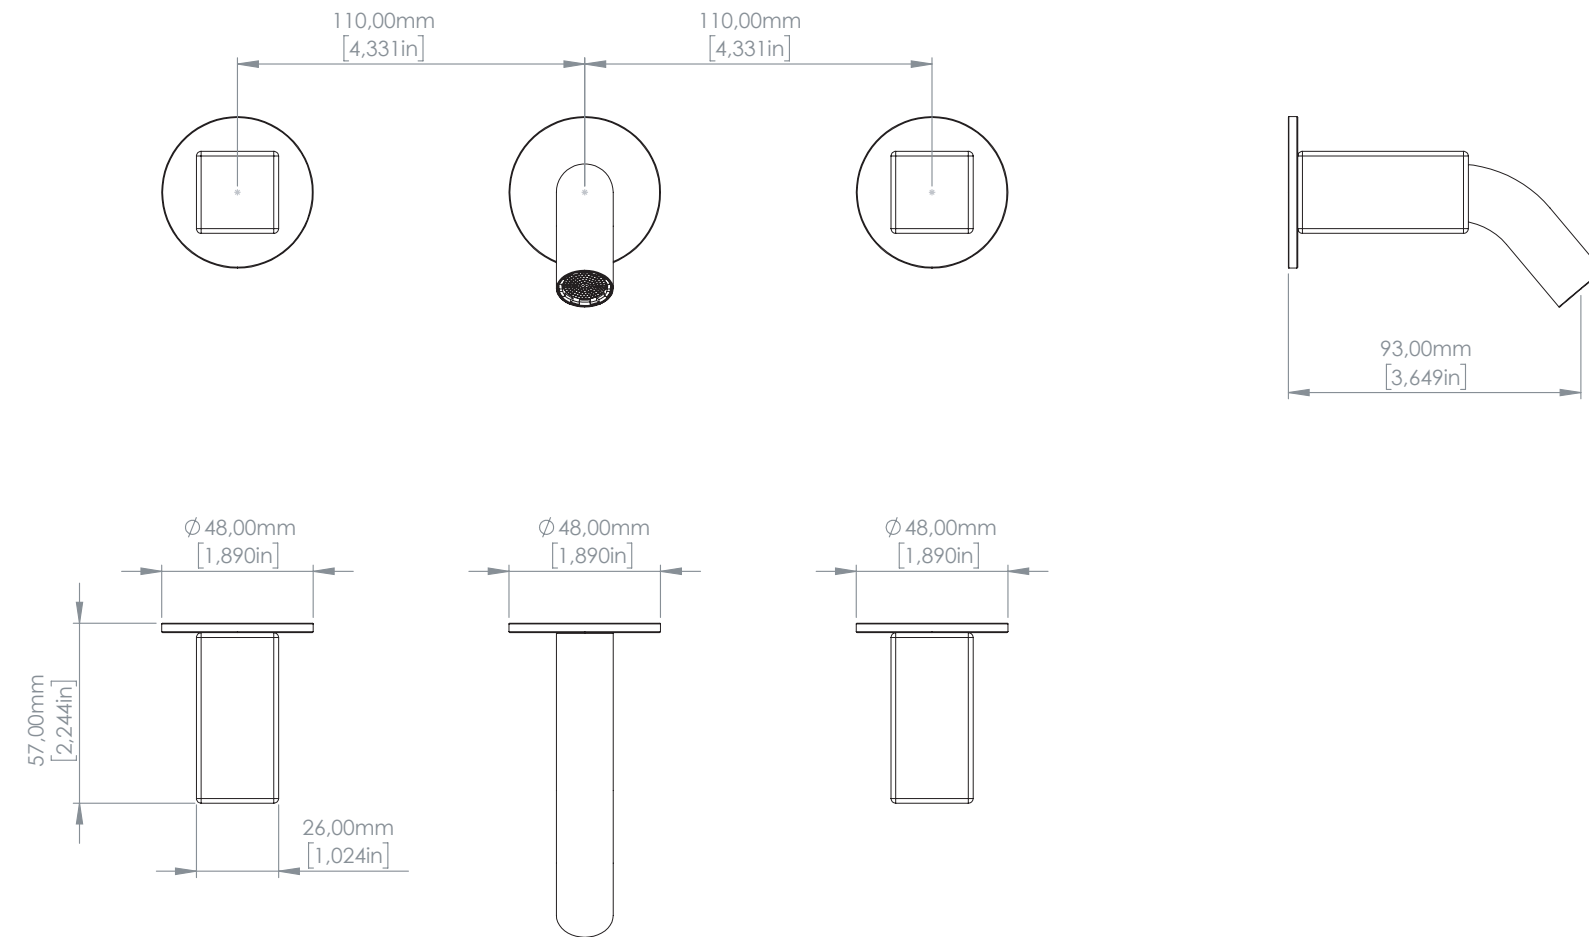

IOI 240

Miscelatore a parete per lavabo
Wall-mounted mixer for basin

Acciaio inox AISI 316L - Stainless steel AISI 316L

FINITURE DISPONIBILI - AVAILABLE FINISHING

S: satinato - satin
L: lucido - polish
BKS: nero satinato - satin black
GDS: oro satinato - satin gold
PGS: oro rosa satinato - pink gold satin
BKL: nero lucido - polish black
GDL: oro lucido - polish gold
PGL: oro rosa lucido - polish pink-gold

RISPARMIO IDRICO: 5 lt/min (1,32 gal/min)
WATER SAVING: 5 lt/min (1,32 gal/min)

PULIZIA - CLEANING

TO USE

- sapone neutro (ph 5.5)
neutral soap (ph 5.5)

DO NOT USE

- acido fluoridrico
hydrofluoric acid
- acido cloridrico e muriatico
cloric and muriatic acid
- ipoclorito di sodio
chlorine bleach

Documentazione di proprietà di LINKI SRL. Ogni riproduzione, anche parziale, è vietata. Nessun dato potrà essere comunicato a terzi senza preventiva autorizzazione dell'azienda.

Linki SRL si riserva il diritto di apportare in qualsiasi momento, senza preavviso, modifiche al prodotto al fine del suo miglioramento.

The complete documentation is the exclusive property of Linki Srl. Every duplicate, even partial, is completely forbidden. No data can be shared with third parties without previous Company authorization.

Linki SRL reserves the right to modify the product, any time and without previous notice, for the purpose of its improvement.

rev. 15-09-2022