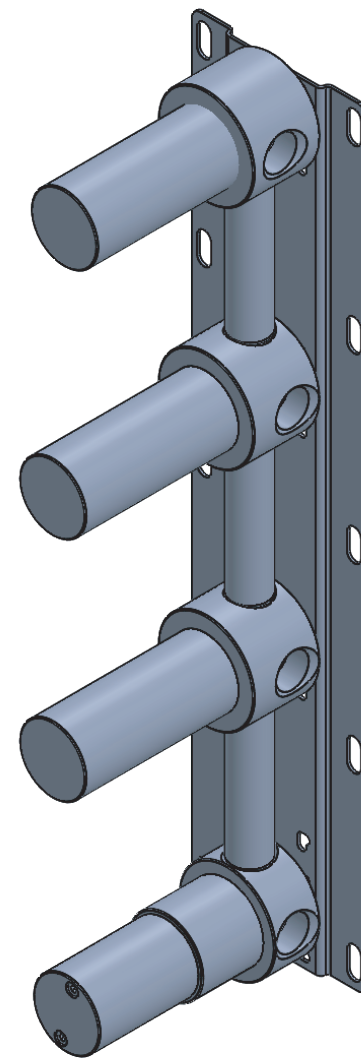

INC 048

Parte a incasso
Built-in part

Acciaio inox AISI 304 - Stainless steel AISI 304

Documentazione di proprietà di LINKI SRL. Ogni riproduzione, anche parziale, è vietata. Nessun dato potrà essere comunicato a terzi senza preventiva autorizzazione dell'azienda.
Linki SRL si riserva il diritto di apportare in qualsiasi momento, senza preavviso, modifiche al prodotto al fine del suo miglioramento.