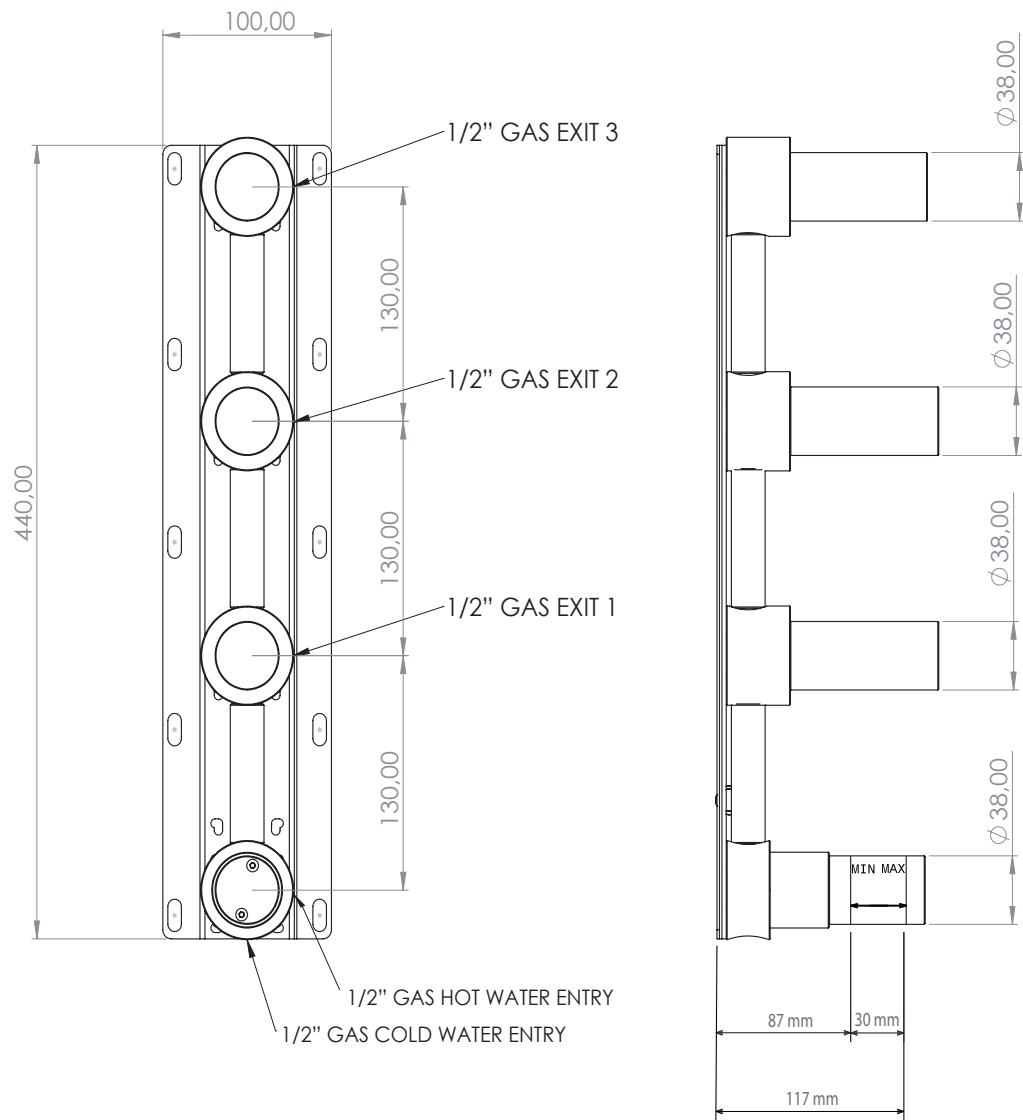

INC 048

Parte a incasso
Built-in part

Acciaio inox AISI 304 - Stainless steel AISI 304

Documentazione di proprietà di LINKI SRL. Ogni riproduzione, anche parziale, è vietata. Nessun dato potrà essere comunicato a terzi senza preventiva autorizzazione dell'azienda.
Linki SRL si riserva il diritto di apportare in qualsiasi momento, senza preavviso, modifiche al prodotto al fine del suo miglioramento.