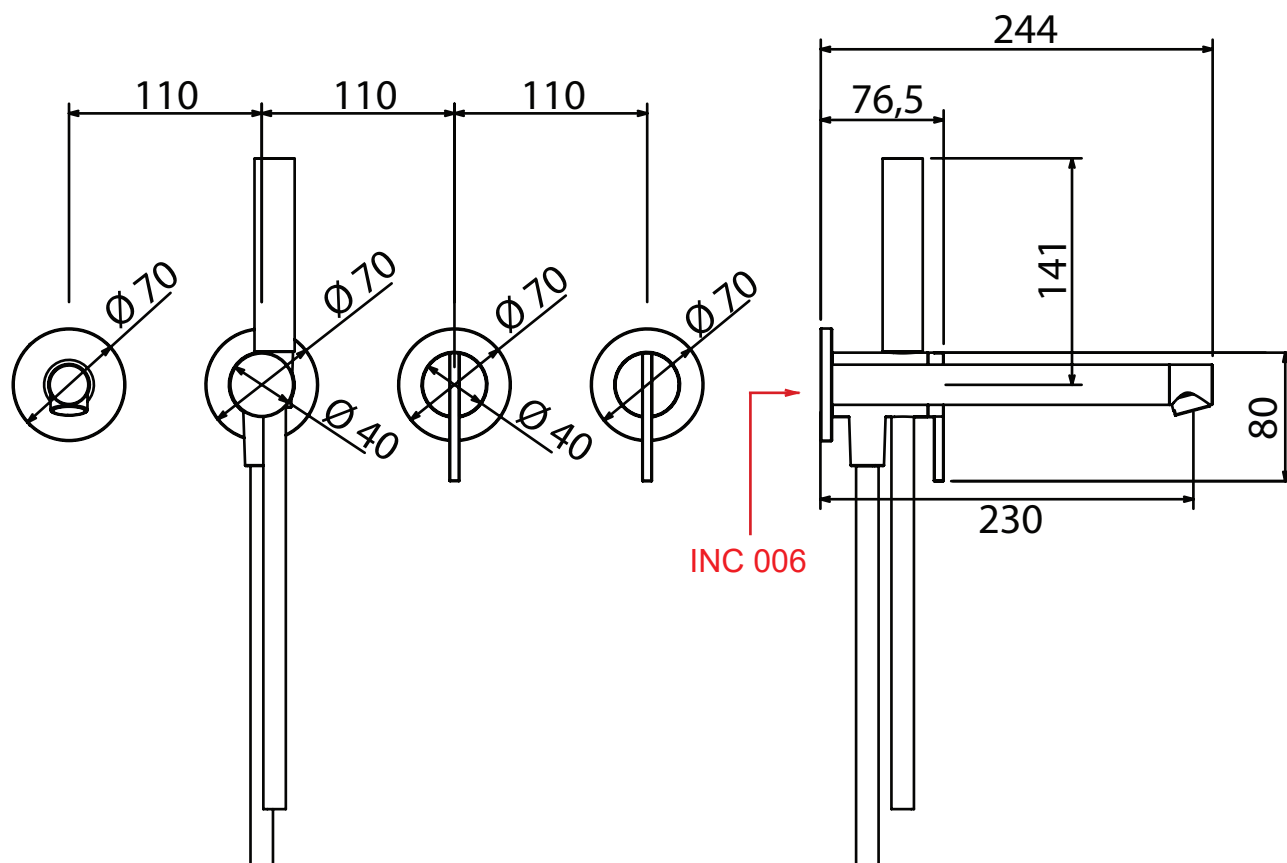

STYLO

STY 230

Bath group mixer with shower hand and spout
Gruppo vasca con doccia e canna
Grupo bañera con ducha y caña
Groupe baignoire avec douche et canne
Gruppe Badewanne mit Duschkopf und Zylinder